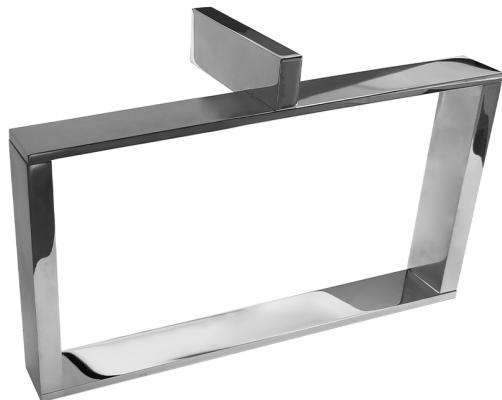

## Porta salviette ad anello\_ACCESSORI BAGNO\_SQ090221

MODELLO **SQ090221**

Porta salviette ad anello

FINITURE DISPONIBILI

-  **21** 21 Cromo
-  **2B** 2B Nichel Lucido
-  **2F** 2F Nichel Spazzolato
-  **2Q** 2Q Black Titanium
-  **40** 40 Nero Opaco
-  **4Q** 4Q Bianco Opaco