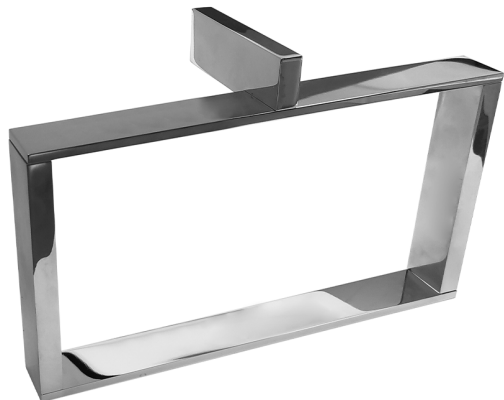

Porta salviette ad anello_ACCESSORI BAGNO_SQ090221

MODELLO **SQ090221**

Porta salviette ad anello

FINITURE DISPONIBILI

-  **21** 21 Cromo
-  **2B** 2B Nichel Lucido
-  **2F** 2F Nichel Spazzolato
-  **2Q** 2Q Black Titanium
-  **40** 40 Nero Opaco
-  **4Q** 4Q Bianco Opaco