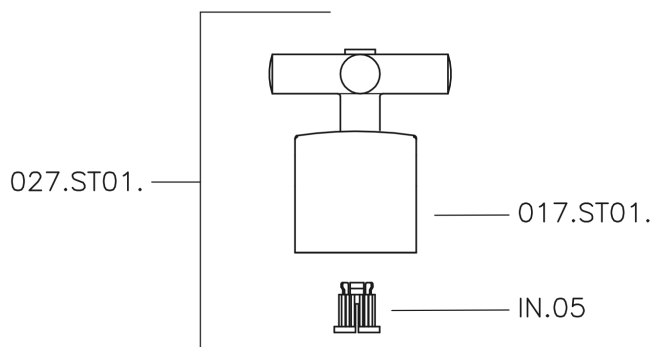

Rubinetto d'arresto incasso SUITE_SU000310

MODELLO **SU000310**

Rubinetto d'arresto incasso, uscita 1/2" F

FINITURE DISPONIBILI

-  **21** 21 Cromo
-  **40** 40 Nero Opaco
-  **2F** 2F Nichel Spazzolato
-  **2W** 2W Oro Spazzolato

CARATTERISTICHE

Installazione **Incasso**

Rubinetto d'arresto incasso SUITE_SU000310

SU000310

<https://huberitalia.com/rubinetto-darresto-incasso-suite-su000310>

2024-11-21