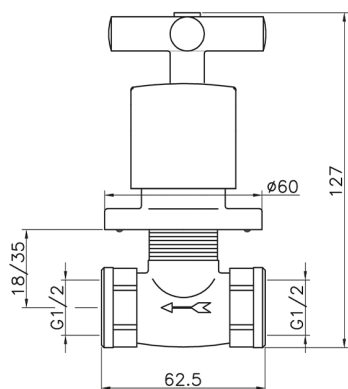

Rubinetto d'arresto incasso SUITE_SU000310

MODELLO **SU000310**

Rubinetto d'arresto incasso, uscita 1/2" F

FINITURE DISPONIBILI

-  **21** 21 Cromo
-  **40** 40 Nero Opaco
-  **2F** 2F Nichel Spazzolato
-  **2W** 2W Oro Spazzolato

CARATTERISTICHE

Installazione **Incasso**

Rubinetto d'arresto incasso SUITE_SU000310

SU000310

<https://huberitalia.com/rubinetto-darresto-incasso-suite-su000310>

2024-11-21