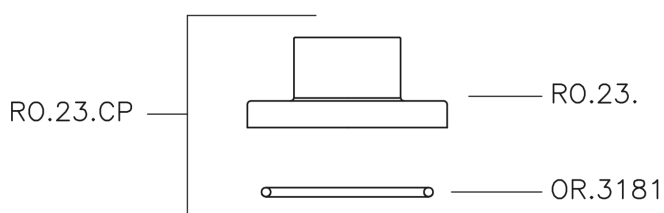

Rubinetto d'arresto incasso SUITE_SU000310

MODELLO **SU000310**

Rubinetto d'arresto incasso, uscita 1/2" F

FINITURE DISPONIBILI

-  **21** 21 Cromo
-  **40** 40 Nero Opaco
-  **2F** 2F Nichel Spazzolato
-  **2W** 2W Oro Spazzolato

CARATTERISTICHE

Installazione **Incasso**

Rubinetto d'arresto incasso SUITE_SU000310

SU000310

<https://huberitalia.com/rubinetto-darresto-incasso-suite-su000310>

2024-11-21