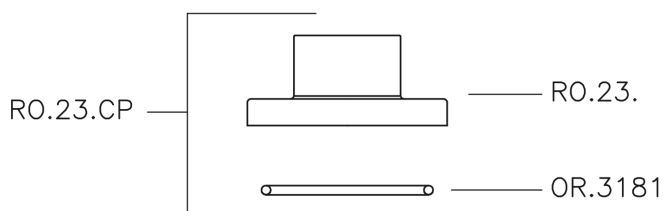

Rubinetto d'arresto incasso SUITE_SU000310

SU000310

<https://huberitalia.com/rubinetto-darresto-incasso-suite-su000310>

2024-11-21