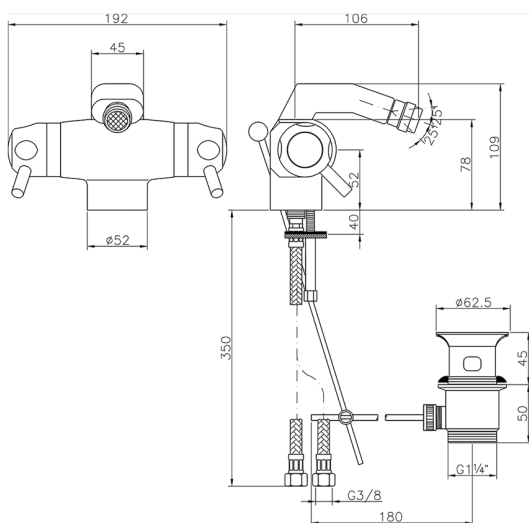

Miscelatore termostatico bidet THERMO_CPT55010

MODELLO **CPT55010**

Miscelatore termostatico bidet, con scarico 1"1/4, flex inox G.3/8"

FINITURE DISPONIBILI

21 21 Cromo

CARATTERISTICHE

Ricambio Cartuccia **24.02AB.PL**

Cartuccia Termostatica Plus 12x32

Termostatico

Il Termostatico Huber è il tuo personale gestore dell'acqua che ti aiuta a gestire e controllare acqua ed energia senza sprechi.

2024-10-22