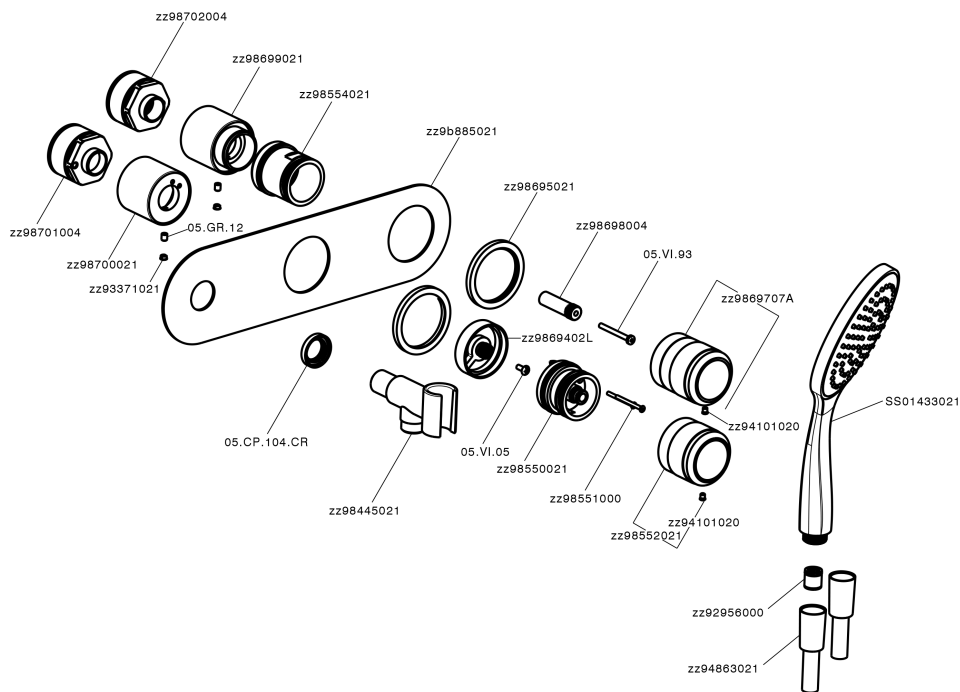

Parte esterna termostatico doccia incasso 2 uscite CHRONOS_CR019640

CR019640

<https://www.huberitalia.com/parte-esterna-termostatico-doccia-incasso-2-uscite-chronos-cr019640>

Parte incasso termostatico vasca 2 uscite INCASSO_ZB019340

ZB019340

<https://www.huberitalia.com/parte-incasso-termostatico-vasca-2-uscite-incasso-zb019340>

2025-02-22