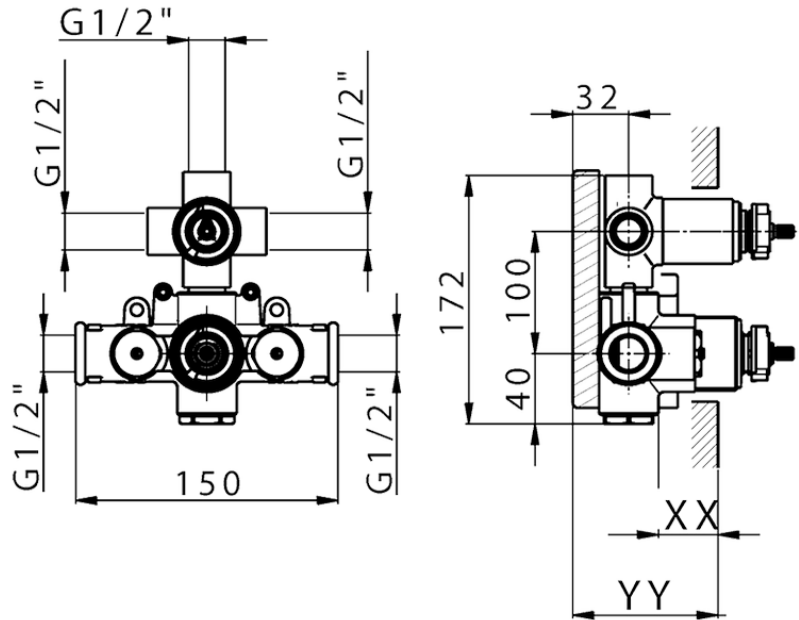

Parte incasso termostatico doccia 3 uscite INCASSO_ZB019200

Piastra/Plate/Plaque/Platte/Placa
 2-3mm: XX 25-40 YY 76-91
 10mm: XX 21-34 YY 70-83

ZB019200

<https://huberitalia.com/parte-incasso-termostatico-doccia-3-uscite-incasso-zb019200>