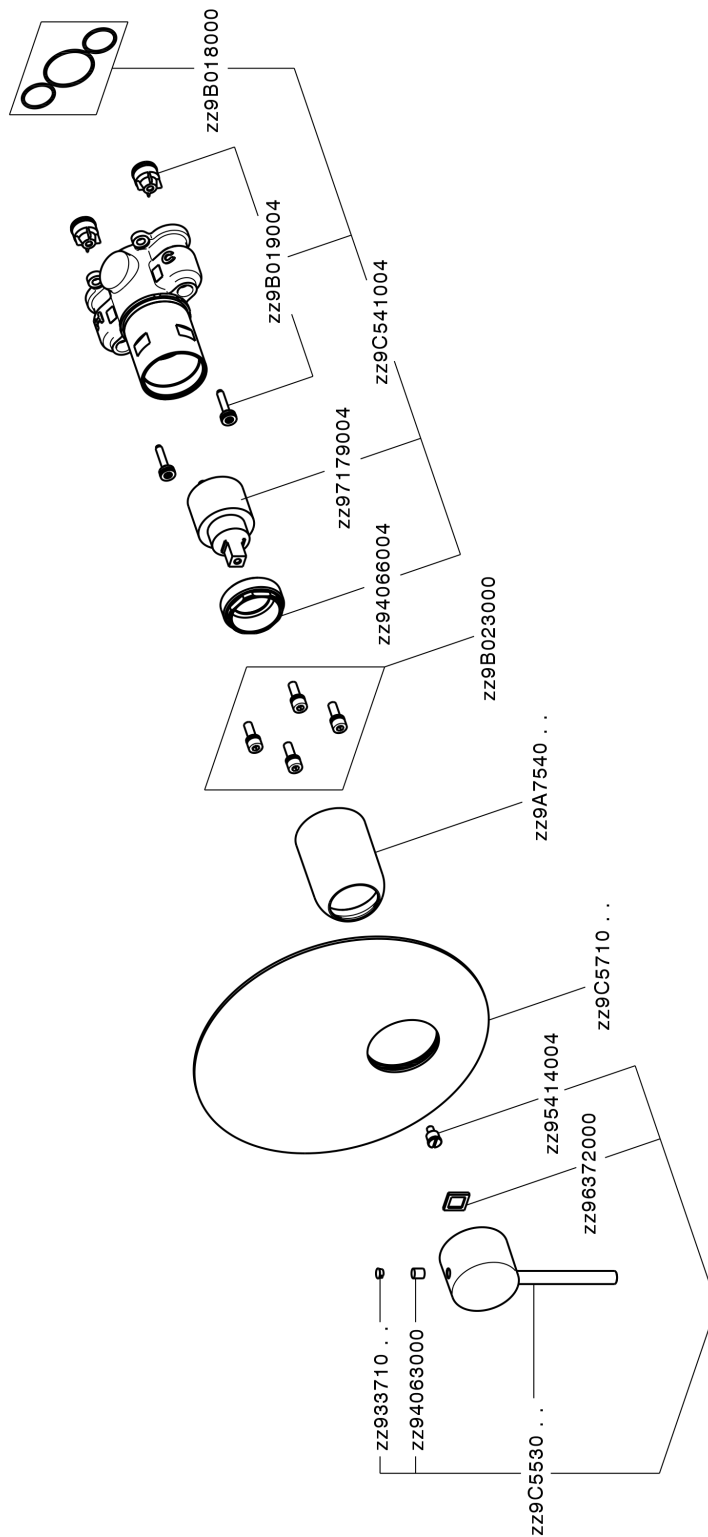

Completo Monocomando per One-Box ONE BOX_TV0BM010

MODELLO **TV0BM010**

Completo Monocomando per One-Box, 1 uscita, profondità minima di installazione 67 mm, senza parte incasso, per art. ZB00B030-ZB00B031

FINITURE DISPONIBILI

21 21 Cromo

CARATTERISTICHE

Ricambio Cartuccia **ZZ97179000**

Cartuccia Monocomando 35 mm

Installazione **Incasso**

Parti Incasso necessarie **ZB00B031**

ZB00B030

Completo Monocomando per One-Box ONE BOX_TV0BM010

TV0BM010

<https://www.huberitalia.com/completo-monocomando-per-one-box-one-box-tv0bm010>

One-Box Universale per incasso ONE BOX_ZB00B031

MODELLO **ZB00B031**