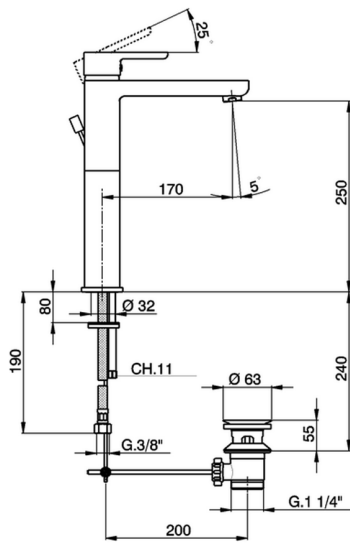

Miscelatore monocomando lavabo alto SOFT_SF001520

MODELLO **SF001520**

Miscelatore monocomando lavabo alto, con scarico automatico 1"1/4, flex inox G.3/8"

FINITURE DISPONIBILI

CARATTERISTICHE

Ricambio Cartuccia **ZZ95409000**

Cartuccia Monocomando 35 mm

EcoStop

Con il Dispositivo EcoStop l'apertura dell'acqua avviene con un punto duro al 50% circa della portata. Un fermo a metà apertura, da vincere con una leggera forza solo e soltanto quando ci sia una reale necessità di richiesta d'acqua alla massima portata. Ciò permette di consumare fino al 50% in meno di acqua.