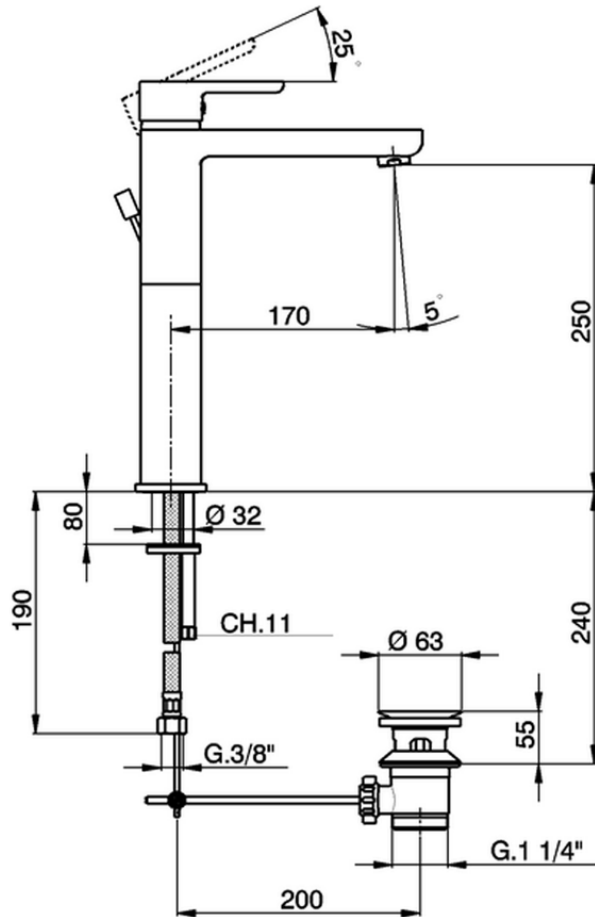

Miscelatore monocomando lavabo alto SOFT_SF001520

SF001520

<https://www.huberitalia.com/miscelatore-monocomando-lavabo-alto-soft-sf001520>

2025-01-02