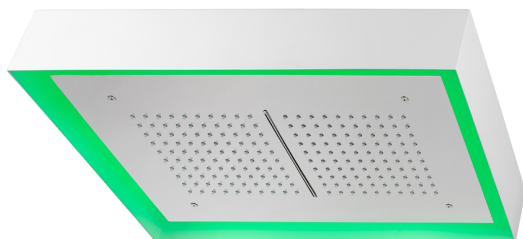

Soffione a soffitto con cromoterapia 570x370 mm ZEN_ZS1C0220

MODELLO **ZS1C0220**

Soffione a soffitto con cromoterapia 570x370 mm, con carter esterno bianco, funzioni pioggia, cascata, cromoterapia, con comando wireless, acciaio inox AISI 304

FINITURE DISPONIBILI

-  **40** 40 Nero Opaco
-  **4Q** 4Q Bianco Opaco
-  **D1** D1 Inox Spazzolato
-  **D2** D2 Inox Lucido

CARATTERISTICHE

2025-01-31