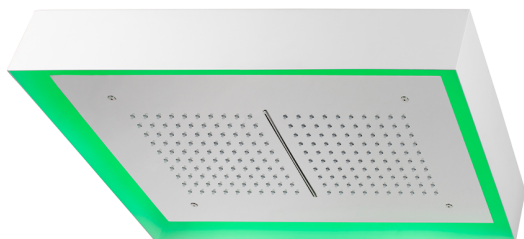

Soffione a soffitto con cromoterapia 570x370 mm ZEN_ZS1C0220

MODELLO **ZS1C0220**

Soffione a soffitto con cromoterapia 570x370 mm, con carter esterno bianco, funzioni pioggia, cascata, cromoterapia, con comando wireless, acciaio inox AISI 304

FINITURE DISPONIBILI

40 40 Nero Opaco

4Q 4Q Bianco Opaco

D1 D1 Inox Spazzolato

D2 D2 Inox Lucido

CARATTERISTICHE

2024-12-22