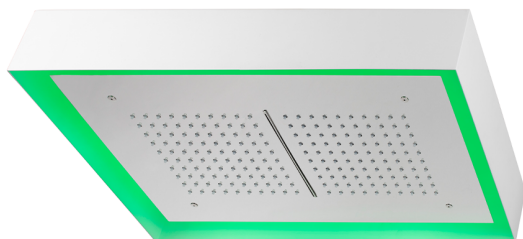

Soffione a soffitto con cromoterapia 570x370 mm ZEN_ZS1C0220

MODELLO **ZS1C0220**

Soffione a soffitto con cromoterapia 570x370 mm, con carter esterno bianco, funzioni pioggia, cascata, cromoterapia, con comando wireless, acciaio inox AISI 304

FINITURE DISPONIBILI

40 40 Nero Opaco

4Q 4Q Bianco Opaco

D1 D1 Inox Spazzolato

D2 D2 Inox Lucido

CARATTERISTICHE

2024-12-22