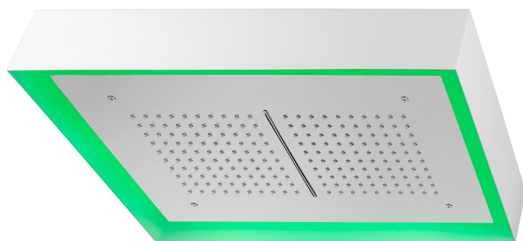

Soffione a soffitto con cromoterapia 570x370 mm ZEN_ZS1C0220

MODELLO **ZS1C0220**

Soffione a soffitto con cromoterapia 570x370 mm, con carter esterno bianco, funzioni pioggia, cascata, cromoterapia, con comando wireless, acciaio inox AISI 304

FINITURE DISPONIBILI

40 40 Nero Opaco

4Q 4Q Bianco Opaco

D1 D1 Inox Spazzolato

D2 D2 Inox Lucido

CARATTERISTICHE

2025-01-21