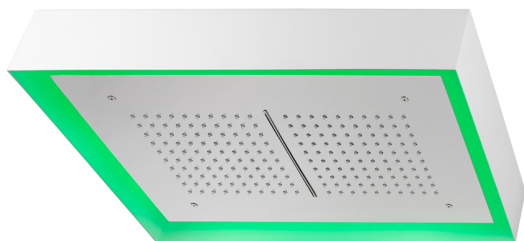

Soffione a soffitto con cromoterapia 570x370 mm ZEN_ZS1C0220

MODELLO **ZS1C0220**

Soffione a soffitto con cromoterapia 570x370 mm, con carter esterno bianco, funzioni pioggia, cascata, cromoterapia, con comando wireless, acciaio inox AISI 304

FINITURE DISPONIBILI

40 40 Nero Opaco

4Q 4Q Bianco Opaco

D1 D1 Inox Spazzolato

D2 D2 Inox Lucido

CARATTERISTICHE

2024-12-22