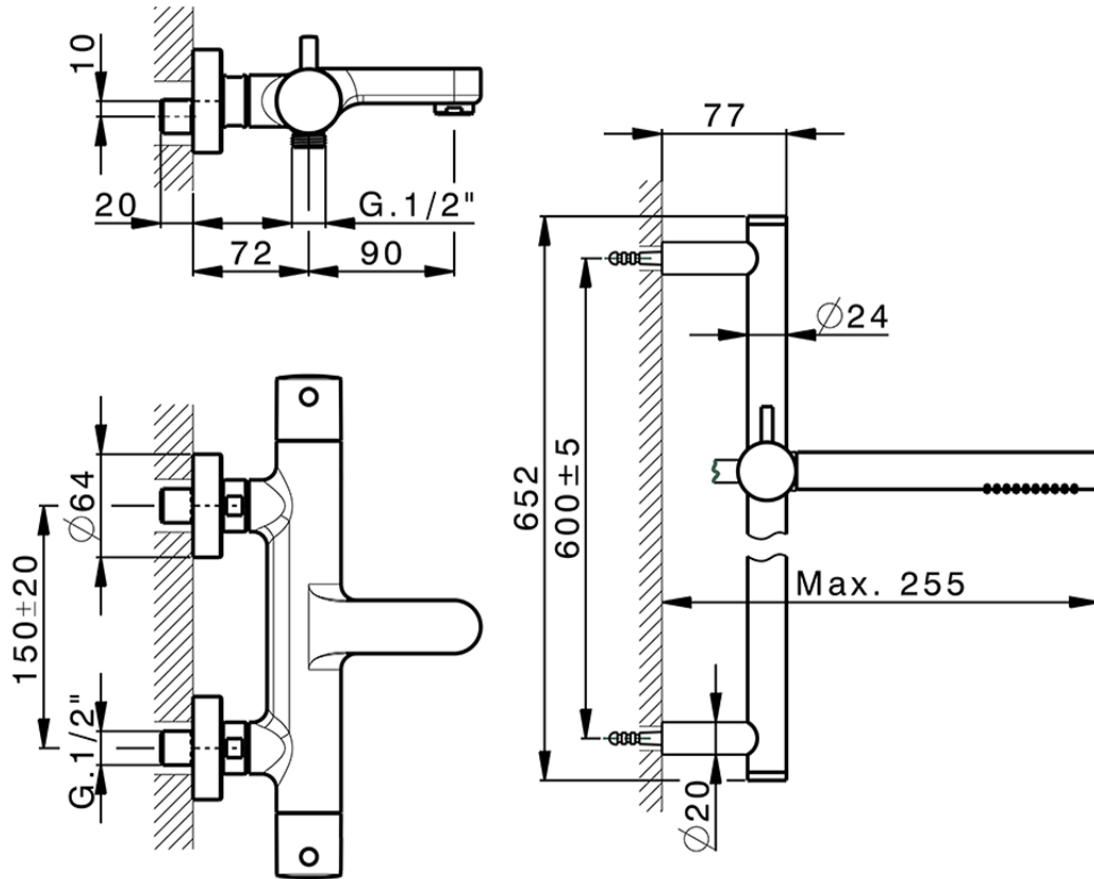

Miscelatore termostatico vasca con saliscendi M32_MTS23016

MTS23016

<https://huberitalia.com/miscelatore-termostatico-vasca-con-saliscendi-m32-mts23016>

2024-12-04