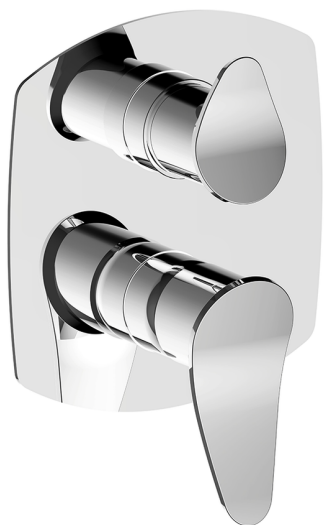

Completo Monocomando per One-Box ONE BOX_HC0BM030

MODELLO **HC0BM030**

Completo Monocomando per One-Box, con deviatore 2-3 uscite, profondità minima di installazione 67 mm, senza parte incasso, per art. ZB00B030-ZB00B031

FINITURE DISPONIBILI

-  **21** 21 Cromo
-  **2P** 2P Oro Rosa
-  **2Q** 2Q Black Titanium
-  **40** 40 Nero Opaco
-  **4Q** 4Q Bianco Opaco
-  **6T** 6T Cromo/Nero Opaco

CARATTERISTICHE

Ricambio Cartuccia **ZZ97179000**

Cartuccia Monocomando 35 mm

Installazione **Incasso**

Parti Incasso necessarie **ZB00B031**

ZB00B030

Completo Monocomando per One-Box ONE BOX_HC0BM030

HC0BM030

<https://huberitalia.com/completo-monocomando-per-one-box-one-box-hc0bm030>

One-Box Universale per incasso ONE BOX_ZB00B031

MODELLO **ZB00B031**

One-Box Universale per incasso, per termostatico o monocomando 1 o 2 o 3 uscite, senza parte esterna, con silenziosi, con guarnizione per sigillatura