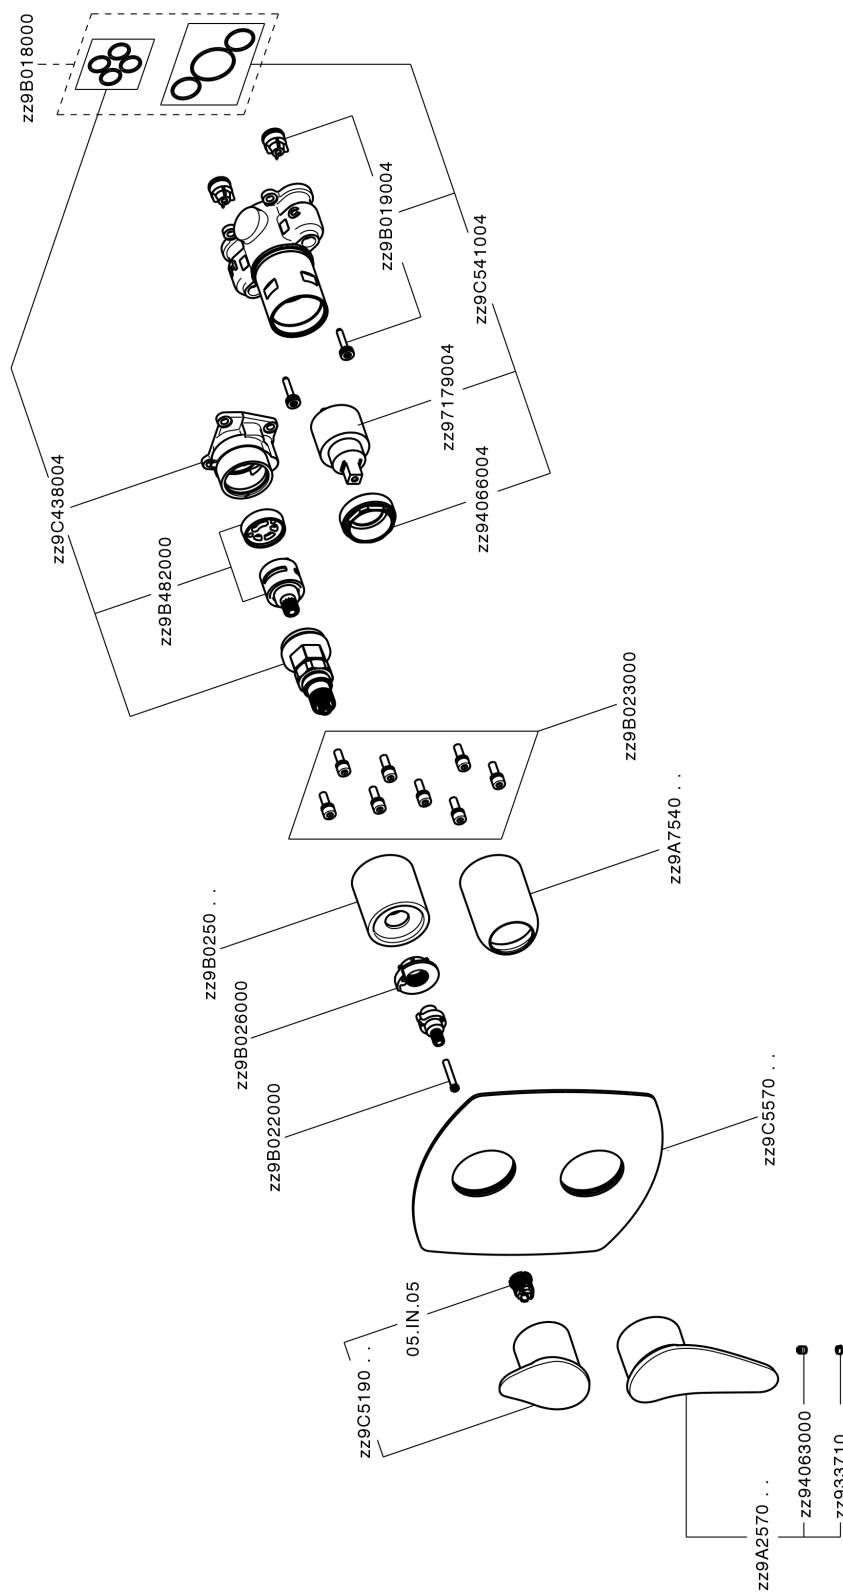

Completo Monocomando per One-Box ONE BOX_HC0BM030

MODELLO **HC0BM030**

Completo Monocomando per One-Box, con deviatore 2-3 uscite, profondità minima di installazione 67 mm, senza parte incasso, per art. ZB00B030-ZB00B031

FINITURE DISPONIBILI

-  **21** 21 Cromo
-  **2P** 2P Oro Rosa
-  **2Q** 2Q Black Titanium
-  **40** 40 Nero Opaco
-  **4Q** 4Q Bianco Opaco
-  **6T** 6T Cromo/Nero Opaco

CARATTERISTICHE

Ricambio Cartuccia **ZZ97179000**

Cartuccia Monocomando 35 mm

Installazione **Incasso**

Parti Incasso necessarie **ZB00B031**

ZB00B030

Completo Monocomando per One-Box ONE BOX_HC0BM030

HC0BM030

<https://huberitalia.com/completo-monocomando-per-one-box-one-box-hc0bm030>

One-Box Universale per incasso ONE BOX_ZB00B031

MODELLO **ZB00B031**

One-Box Universale per incasso, per termostatico o monocomando 1 o 2 o 3 uscite, senza parte esterna, con silenziosi, con guarnizione per sigillatura