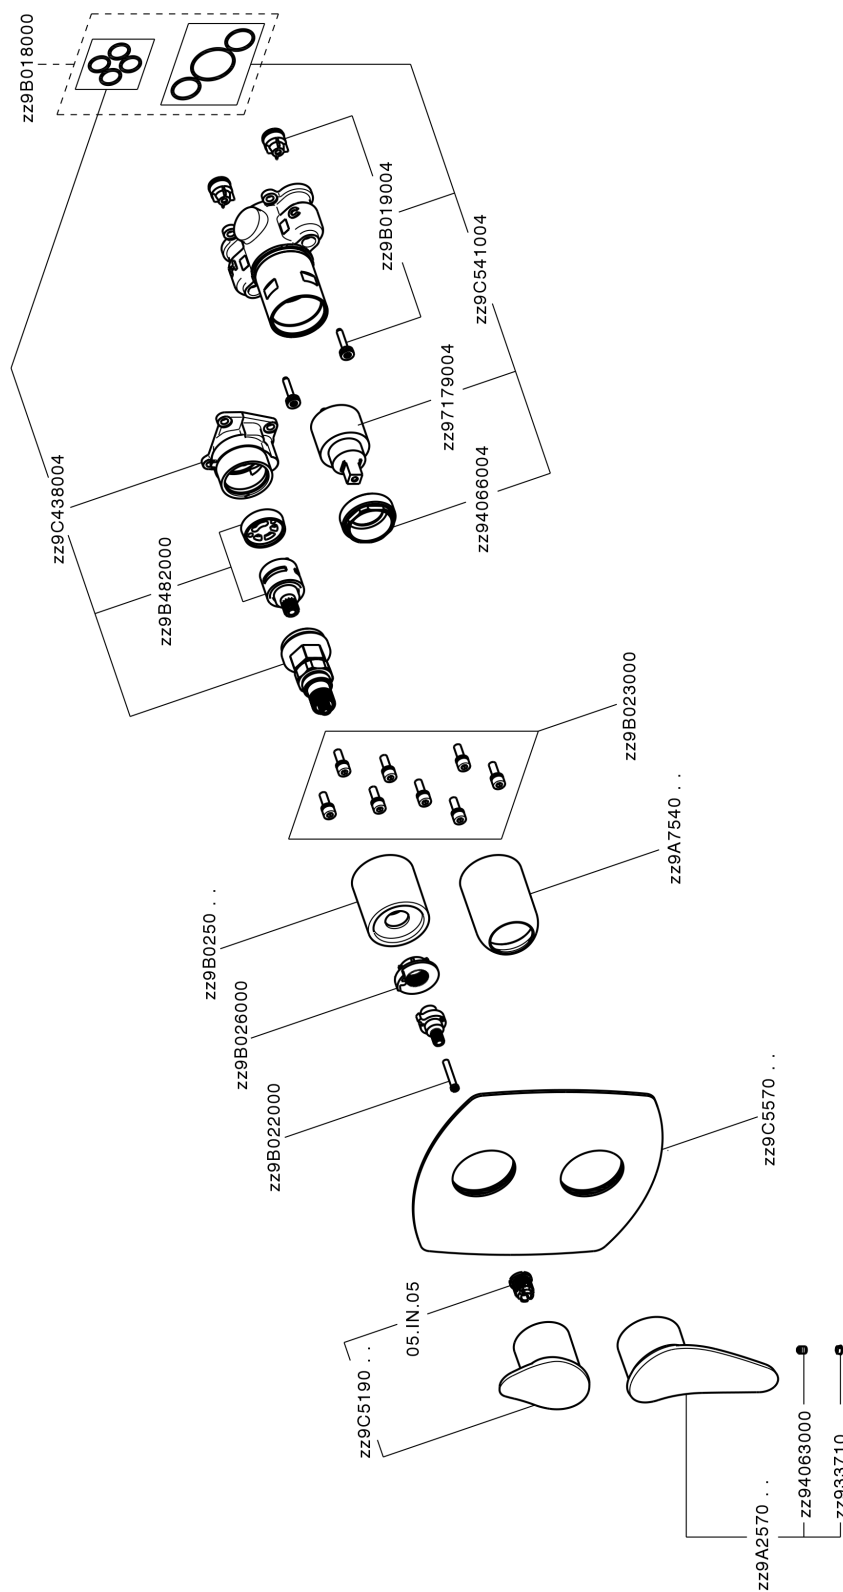

Completo Monocomando per One-Box ONE BOX_HC0BM030

MODELLO **HC0BM030**

Completo Monocomando per One-Box, con deviatore 2-3 uscite, profondità minima di installazione 67 mm, senza parte incasso, per art. ZB00B030-ZB00B031

FINITURE DISPONIBILI

-  **21** 21 Cromo
-  **2P** 2P Oro Rosa
-  **2Q** 2Q Black Titanium
-  **40** 40 Nero Opaco
-  **4Q** 4Q Bianco Opaco
-  **6T** 6T Cromo/Nero Opaco

CARATTERISTICHE

Ricambio Cartuccia **ZZ97179000**

Cartuccia Monocomando 35 mm

Installazione **Incasso**

Parti Incasso necessarie **ZB00B031**

ZB00B030

Completo Monocomando per One-Box ONE BOX_HC0BM030

HC0BM030

<https://www.huberitalia.com/completo-monocomando-per-one-box-one-box-hc0bm030>

One-Box Universale per incasso ONE BOX_ZB00B031

MODELLO **ZB00B031**

One-Box Universale per incasso, per termostatico o monocomando 1 o 2 o 3 uscite, senza parte esterna, con silenziosi, con guarnizione per sigillatura