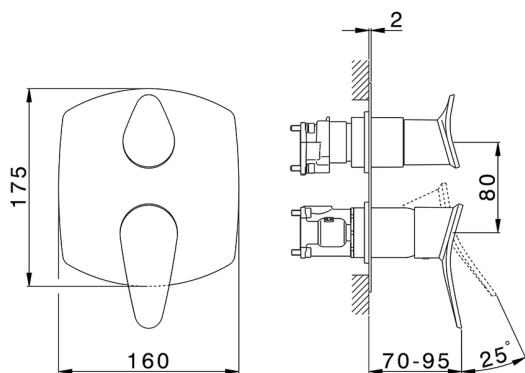

Completo Monocomando per One-Box ONE BOX_HC0BM030

MODELLO **HC0BM030**

Completo Monocomando per One-Box, con deviatore 2-3 uscite, profondità minima di installazione 67 mm, senza parte incasso, per art. ZB00B030-ZB00B031