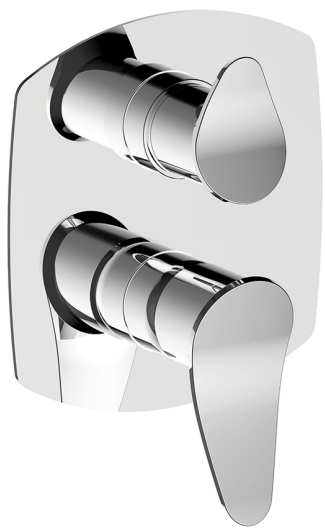

Completo Monocomando per One-Box ONE BOX_HC0BM030

MODELLO **HC0BM030**

Completo Monocomando per One-Box, con deviatore 2-3 uscite, profondità minima di installazione 67 mm, senza parte incasso, per art. ZB00B030-ZB00B031

FINITURE DISPONIBILI

-  **21** 21 Cromo
-  **2P** 2P Oro Rosa
-  **2Q** 2Q Black Titanium
-  **40** 40 Nero Opaco
-  **4Q** 4Q Bianco Opaco
-  **6T** 6T Cromo/Nero Opaco

CARATTERISTICHE

Ricambio Cartuccia **ZZ97179000**

Cartuccia Monocomando 35 mm

Installazione **Incasso**

Parti Incasso necessarie **ZB00B031**

ZB00B030

Completo Monocomando per One-Box ONE BOX_HC0BM030

HC0BM030

<https://www.huberitalia.com/completo-monocomando-per-one-box-one-box-hc0bm030>

One-Box Universale per incasso ONE BOX_ZB00B031

MODELLO **ZB00B031**

One-Box Universale per incasso, per termostatico o monocomando 1 o 2 o 3 uscite, senza parte esterna, con silenziosi, con guarnizione per sigillatura