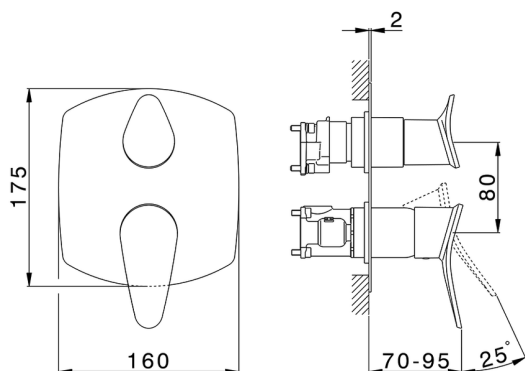

CARATTERISTICHE

Ricambio Cartuccia **ZZ97179000**

Cartuccia Monocomando 35 mm

Installazione **Incasso**

Parti Incasso necessarie **ZB00B031**

ZB00B030