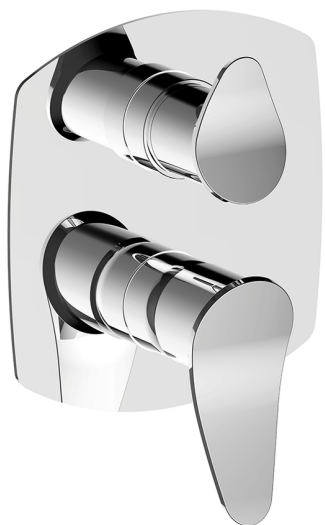

Completo Monocomando per One-Box ONE BOX_HC0BM030

MODELLO **HC0BM030**

Completo Monocomando per One-Box, con deviatore 2-3 uscite, profondità minima di installazione 67 mm, senza parte incasso, per art. ZB00B030-ZB00B031

FINITURE DISPONIBILI

-  **21** 21 Cromo
-  **2P** 2P Oro Rosa
-  **2Q** 2Q Black Titanium
-  **40** 40 Nero Opaco
-  **4Q** 4Q Bianco Opaco
-  **6T** 6T Cromo/Nero Opaco

CARATTERISTICHE

Ricambio Cartuccia **ZZ97179000**

Cartuccia Monocomando 35 mm

Installazione **Incasso**

Parti Incasso necessarie **ZB00B031**

ZB00B030

Completo Monocomando per One-Box ONE BOX_HC0BM030

HC0BM030

<https://www.huberitalia.com/completo-monocomando-per-one-box-one-box-hc0bm030>

One-Box Universale per incasso ONE BOX_ZB00B031

MODELLO **ZB00B031**

One-Box Universale per incasso, per termostatico o monocomando 1 o 2 o 3 uscite, senza parte esterna, con silenziosi, con guarnizione per sigillatura