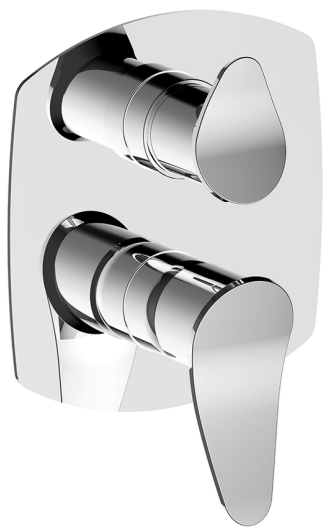

Completo Monocomando per One-Box ONE BOX_HC0BM030

MODELLO **HC0BM030**

Completo Monocomando per One-Box, con deviatore 2-3 uscite, profondità minima di installazione 67 mm, senza parte incasso, per art. ZB00B030-ZB00B031

FINITURE DISPONIBILI

-  **21** 21 Cromo
-  **2P** 2P Oro Rosa
-  **2Q** 2Q Black Titanium
-  **40** 40 Nero Opaco
-  **4Q** 4Q Bianco Opaco
-  **6T** 6T Cromo/Nero Opaco

CARATTERISTICHE

Ricambio Cartuccia **ZZ97179000**

Cartuccia Monocomando 35 mm

Installazione **Incasso**

Parti Incasso necessarie **ZB00B031**

ZB00B030

Completo Monocomando per One-Box ONE BOX_HC0BM030

HC0BM030

<https://www.huberitalia.com/completo-monocomando-per-one-box-one-box-hc0bm030>

One-Box Universale per incasso ONE BOX_ZB00B031

MODELLO **ZB00B031**

One-Box Universale per incasso, per termostatico o monocomando 1 o 2 o 3 uscite, senza parte esterna, con silenziosi, con guarnizione per sigillatura