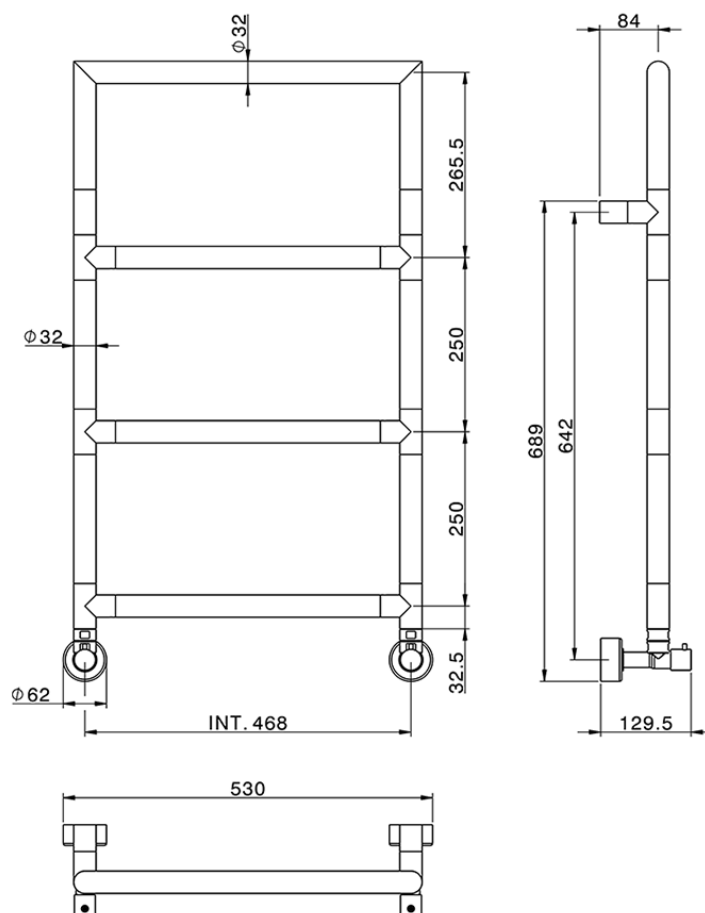

Scaldasalviette fisso componibile Ø32 mm_ACCESSORI BAGNO_ZB004940

ZB004940

<https://huberitalia.com/scaldasalviette-fisso-componibile-o32-mm-accessori-bagno-zb004940>

2024-11-21