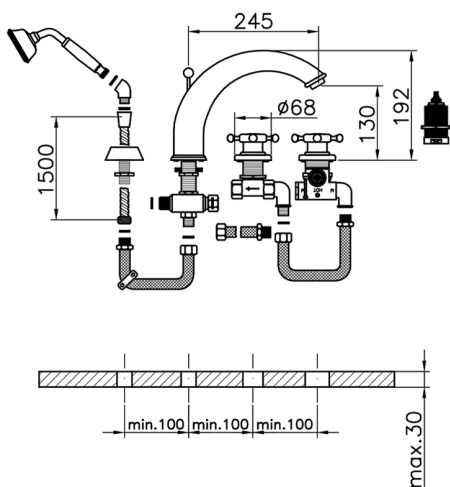

Miscelatore termostatico bordo vasca 4 fori VICTORIAN_VTT76010

MODELLO **VTT76010**

Miscelatore termostatico bordo vasca 4 fori, deviatore 2 uscite, doccetta monogetto Classica in Ottone D.78 mm, flessibile estraibile 150 cm

FINITURE DISPONIBILI

-  **21** 21 Cromo
-  **27** 27 Vecchio Bronzo
-  **2A** 2A Nichel Satinato Spazzolato
-  **2G** 2G Oro Antico
-  **2W** 2W Oro Spazzolato

CARATTERISTICHE

Ricambio Cartuccia **24.04A.PP**

Cartuccia Termostatica Plus P 8X20

Termostatico

Il Termostatico Huber è il tuo personale gestore dell'acqua che ti aiuta a gestire e controllare acqua ed energia senza sprechi.

Miscelatore termostatico bordo vasca 4 fori VICTORIAN_VTT76010

VTT76010

<https://www.huberitalia.com/miscelatore-termostatico-bordo-vasca-4-fori-victorian-vtt76010>

2024-12-22