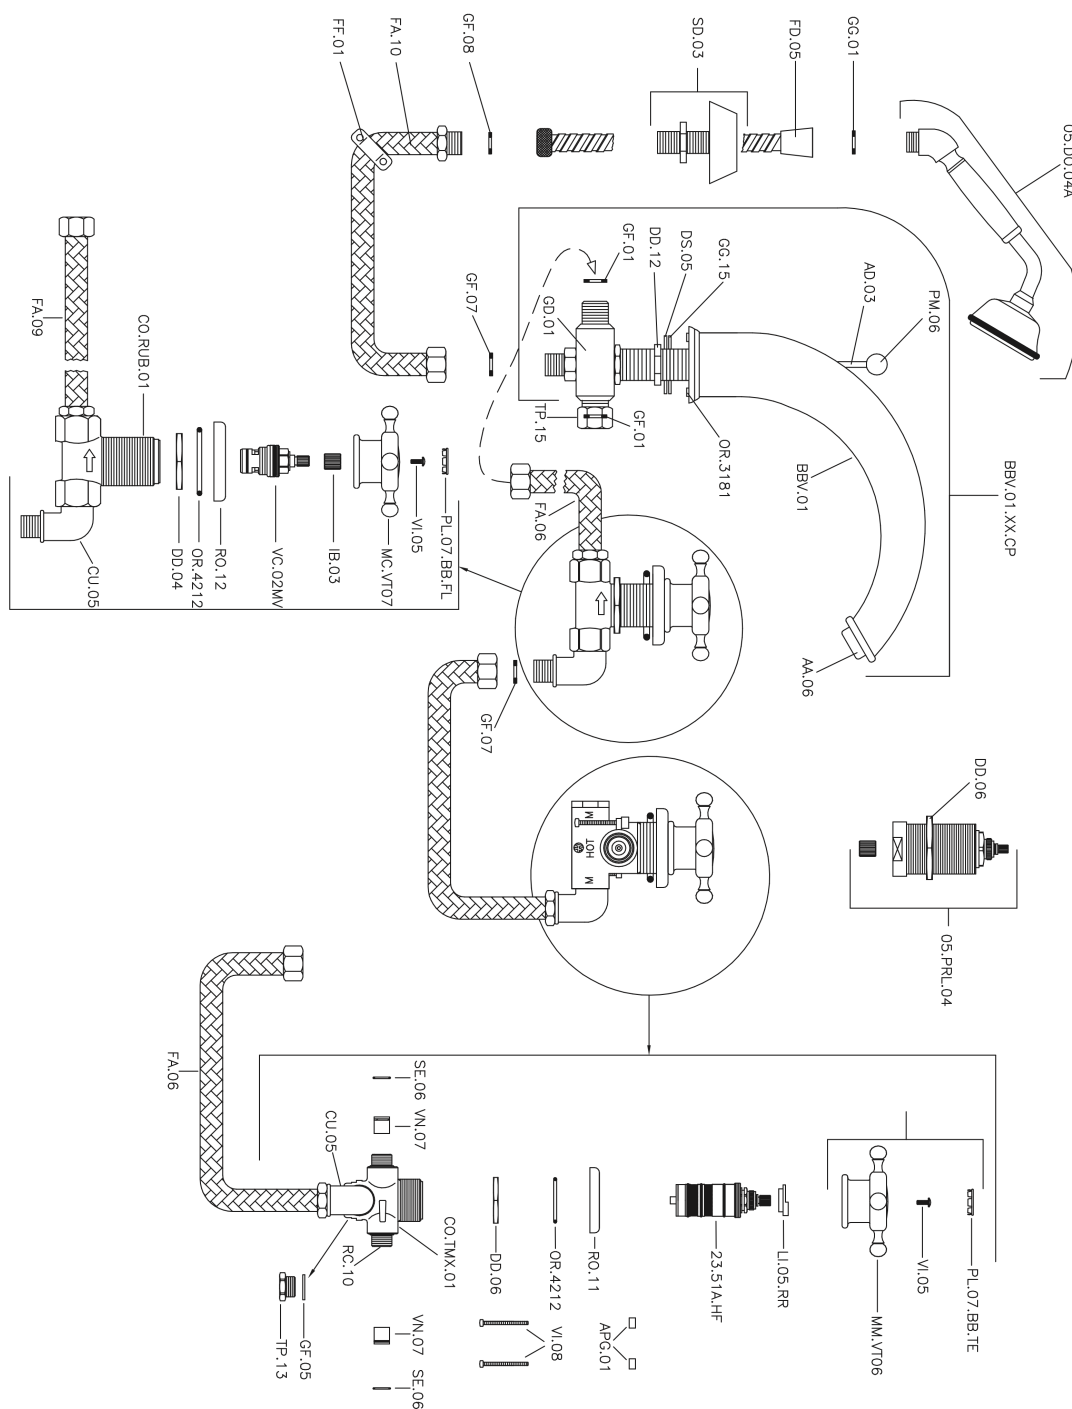

Miscelatore termostatico bordo vasca 4 fori VICTORIAN_VTT76010

MODELLO **VTT76010**

Miscelatore termostatico bordo vasca 4 fori, deviatore 2 uscite, doccetta monogetto Classica in Ottone D.78 mm, flessibile estraibile 150 cm

FINITURE DISPONIBILI

-  **21** 21 Cromo
-  **27** 27 Vecchio Bronzo
-  **2A** 2A Nichel Satinato Spazzolato
-  **2G** 2G Oro Antico
-  **2W** 2W Oro Spazzolato

CARATTERISTICHE

Ricambio Cartuccia **24.04A.PP**

Cartuccia Termostatica Plus P 8X20

Termostatico

Il Termostatico Huber è il tuo personale gestore dell'acqua che ti aiuta a gestire e controllare acqua ed energia senza sprechi.

Miscelatore termostatico bordo vasca 4 fori VICTORIAN_VTT76010

VTT76010

<https://www.huberitalia.com/miscelatore-termostatico-bordo-vasca-4-fori-victorian-vtt76010>

2024-12-22