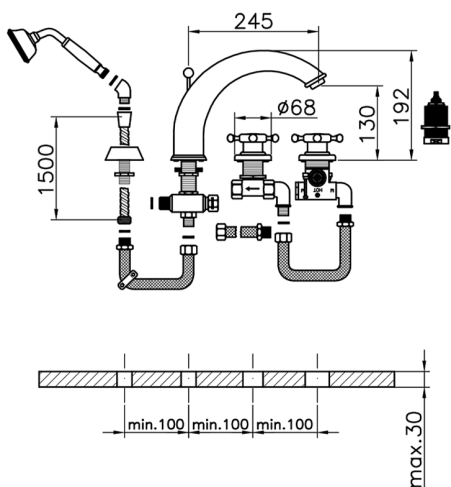

## Miscelatore termostatico bordo vasca 4 fori VICTORIAN\_VTT76010

MODELLO **VTT76010**

Miscelatore termostatico bordo vasca 4 fori, deviatore 2 uscite, doccetta monogetto Classica in Ottone D.78 mm, flessibile estraibile 150 cm

### CARATTERISTICHE

Ricambio Cartuccia **24.04A.PP**

**Cartuccia Termostatica Plus P 8X20**

## Miscelatore termostatico bordo vasca 4 fori VICTORIAN\_VTT76010

VTT76010

<https://www.huberitalia.com/miscelatore-termostatico-bordo-vasca-4-fori-victorian-vtt76010>

2024-12-22