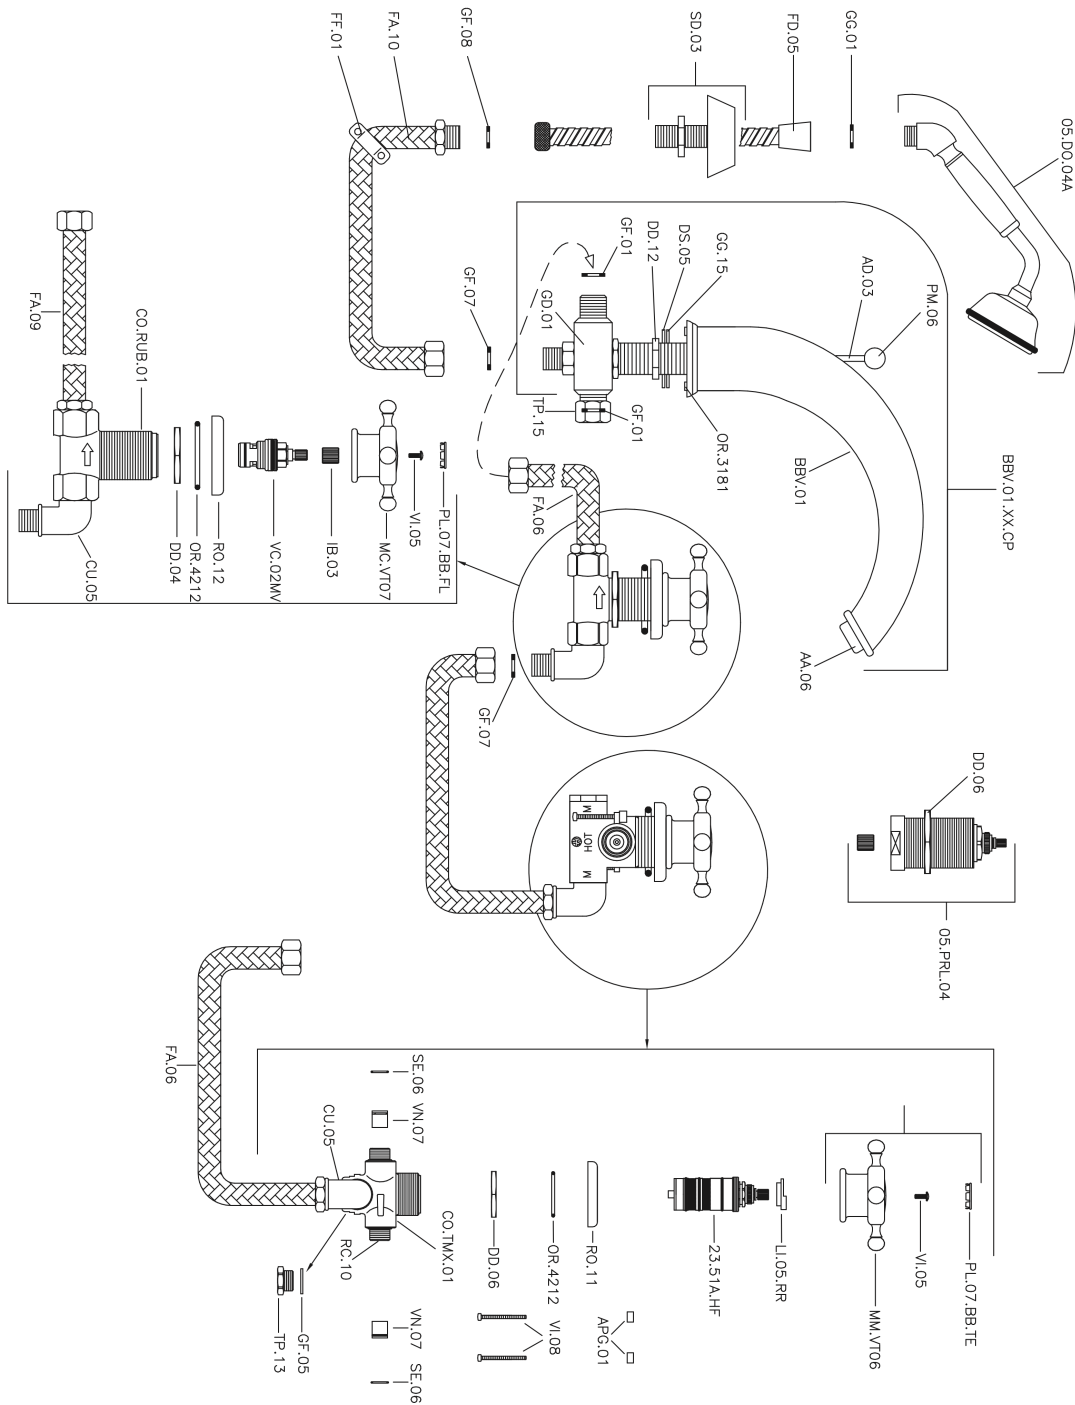

## Miscelatore termostatico bordo vasca 4 fori VICTORIAN\_VTT76010

MODELLO **VTT76010**

Miscelatore termostatico bordo vasca 4 fori, deviatore 2 uscite, doccetta monogetto Classica in Ottone D.78 mm, flessibile estraibile 150 cm

### CARATTERISTICHE

Ricambio Cartuccia **24.04A.PP**

**Cartuccia Termostatica Plus P 8X20**

## Miscelatore termostatico bordo vasca 4 fori VICTORIAN\_VTT76010

VTT76010

<https://www.huberitalia.com/miscelatore-termostatico-bordo-vasca-4-fori-victorian-vtt76010>

2024-12-22