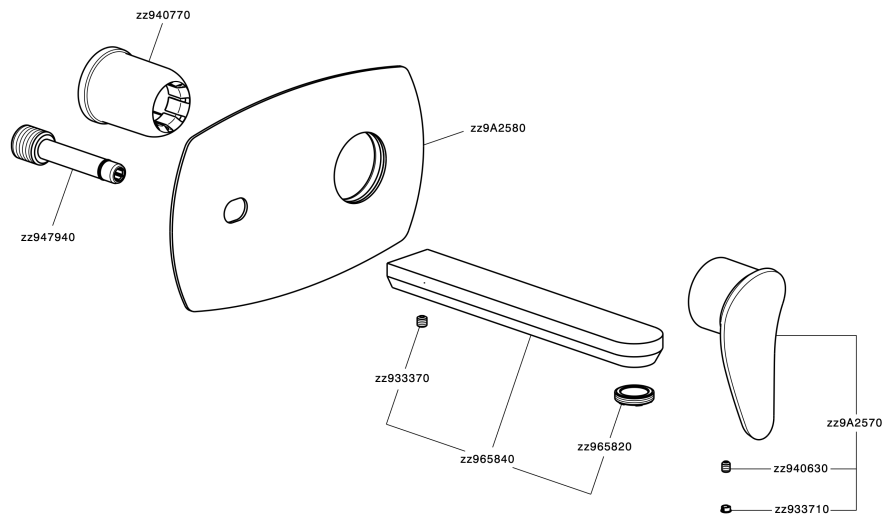

Parte esterna monocomando lavabo a parete HARLOCK_HC005514

HC005514

<https://www.huberitalia.com/parte-esterna-monocomando-lavabo-a-parete-harlock-hc005514>

Parte incasso monocomando lavabo a parete Easy-Box INCASSO_ZB002450

ZB002450 <https://www.huberitalia.com/parte-incasso-monocomando-lavabo-a-parete-easy-box-incasso-zb002450>

2025-04-25