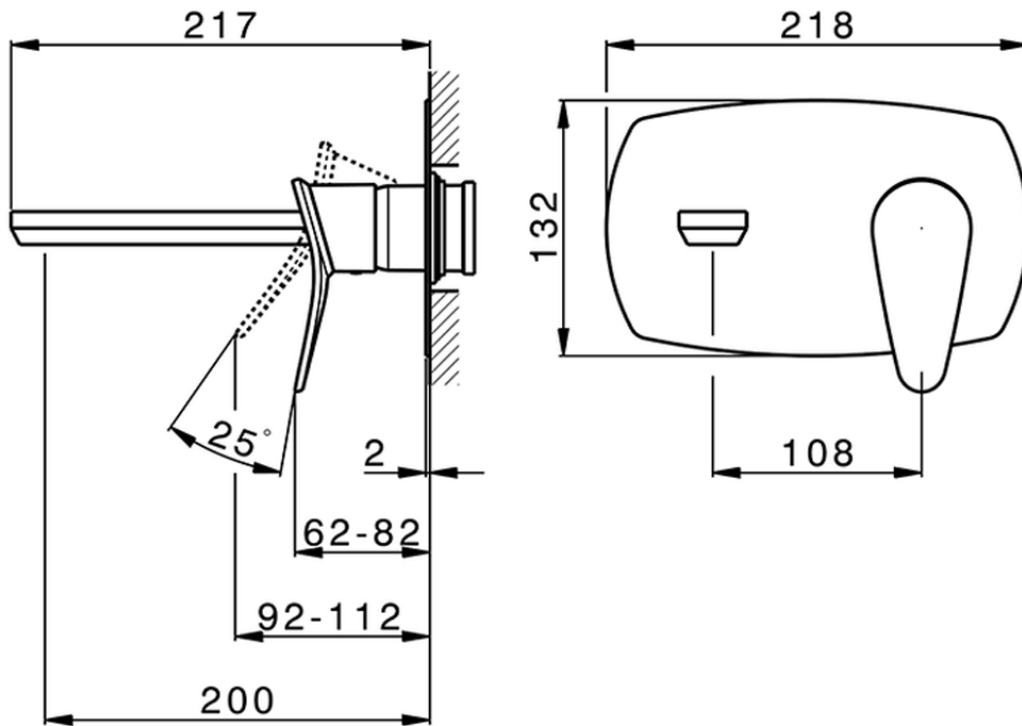

Parte esterna monocomando lavabo a parete HARLOCK\_HC005514

HC005514

<https://www.huberitalia.com/parte-esterna-monocomando-lavabo-a-parete-harlock-hc005514>

Piastra/Plate/Plaque/Platte/Placa

2-3mm: XX 56-76

10mm: XX 48-68