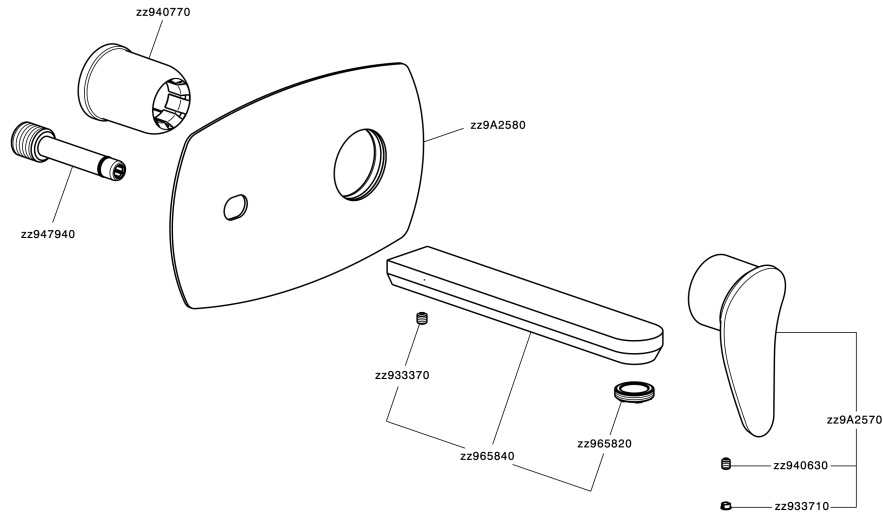

## Parte esterna monocomando lavabo a parete HARLOCK\_HC005514

HC005514

<https://www.huberitalia.com/parte-esterna-monocomando-lavabo-a-parete-harlock-hc005514>

**Parte incasso monocomando lavabo a parete Easy-Box INCASSO\_ZB002450**

ZB002450 <https://www.huberitalia.com/parte-incasso-monocomando-lavabo-a-parete-easy-box-incasso-zb002450>

2025-04-25