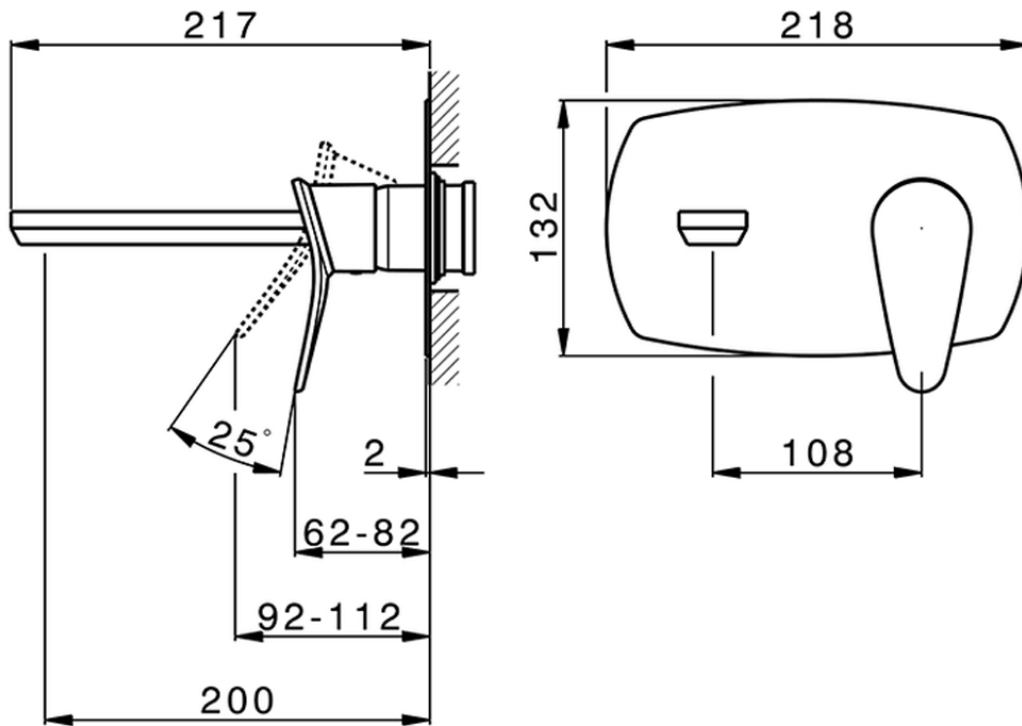

Parte esterna monocomando lavabo a parete HARLOCK_HC005514

HC005514

<https://www.huberitalia.com/parte-esterna-monocomando-lavabo-a-parete-harlock-hc005514>