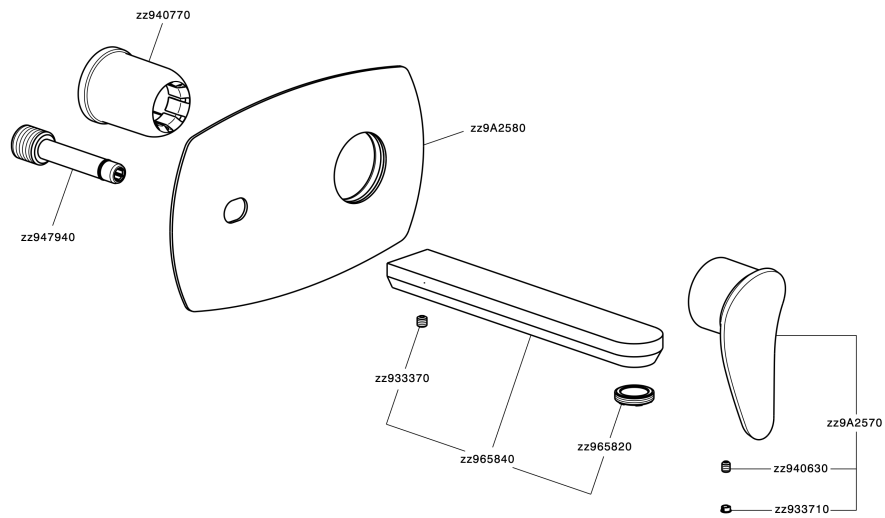

Parte esterna monocomando lavabo a parete HARLOCK_HC005514

HC005514

<https://www.huberitalia.com/parte-esterna-monocomando-lavabo-a-parete-harlock-hc005514>

Parte incasso monocomando lavabo a parete Easy-Box INCASSO_ZB002450

ZB002450 <https://www.huberitalia.com/parte-incasso-monocomando-lavabo-a-parete-easy-box-incasso-zb002450>

2025-04-25