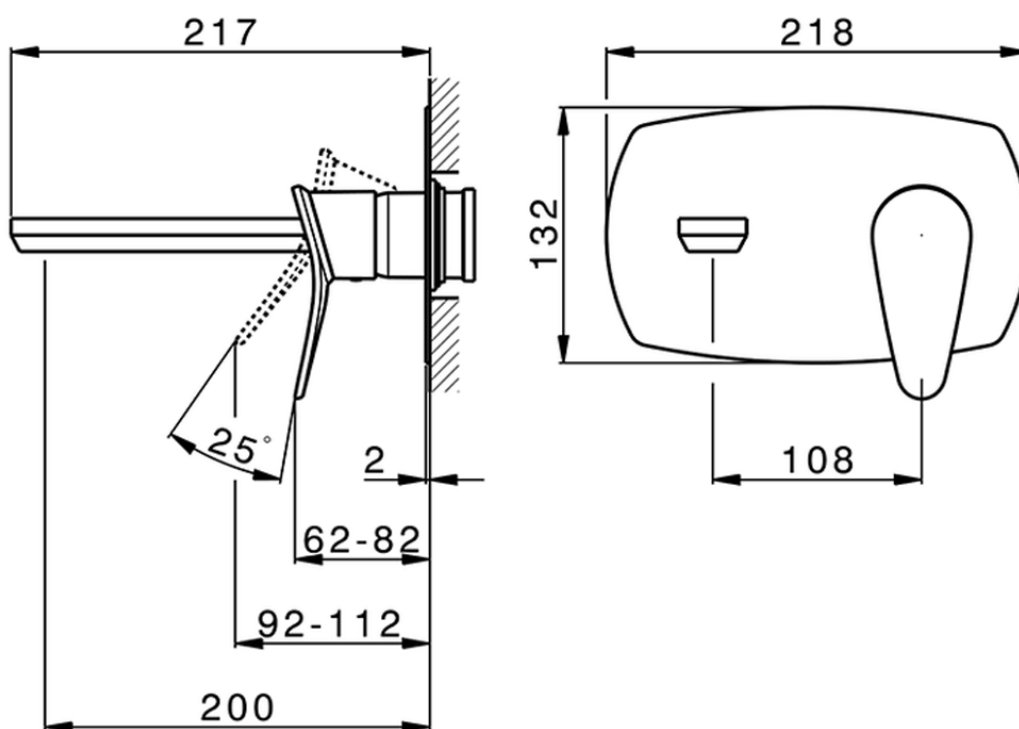

Parte esterna monocomando lavabo a parete HARLOCK_HC005514

HC005514

<https://www.huberitalia.com/parte-esterna-monocomando-lavabo-a-parete-harlock-hc005514>

Piastra/Plate/Plaque/Platte/Placa

2-3mm: XX 56-76

10mm: XX 48-68