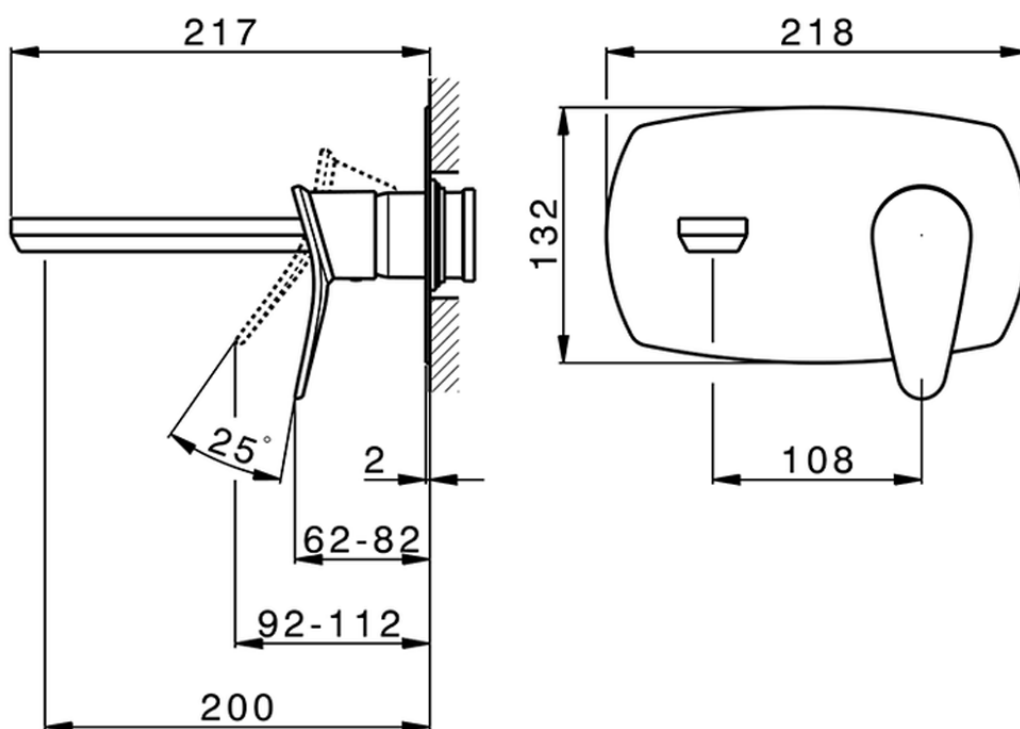

Parte esterna monocomando lavabo a parete HARLOCK_HC005514

HC005514

<https://www.huberitalia.com/parte-esterna-monocomando-lavabo-a-parete-harlock-hc005514>

Piastra/Plate/Plaque/Platte/Placa

2-3mm: XX 56-76

10mm: XX 48-68