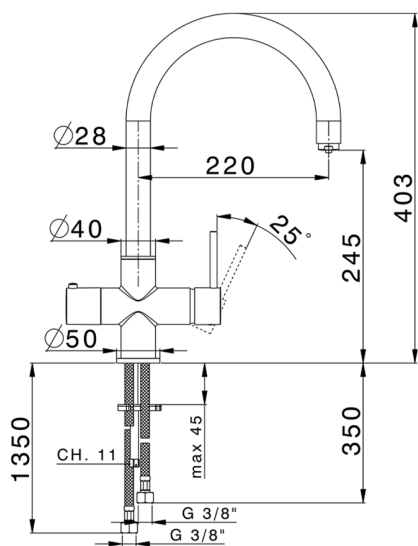

## Miscelatore monocomandoavello PURE KITCHEN\_TV000985

MODELLO **TV000985**

Miscelatore monocomandoavello PURE, bocca girevole, erogazione separata: acqua filtrata, acqua di rete, comando apertura acqua depurata, senza filtro, senza contalitri

### CARATTERISTICHE

Ricambio Cartuccia **ZZ94034000**

**Cartuccia Monocomando 35 mm**