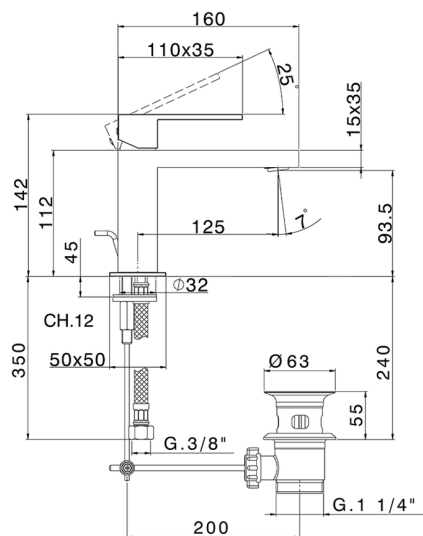

Miscelatore monocomando lavabo NUOVA EGO_NE000514

MODELLO **NE000514**

Miscelatore monocomando lavabo, con scarico automatico 1"1/4, flex inox G.3/8"

FINITURE DISPONIBILI

-  **21** 21 Cromo
-  **2F** 2F Nichel Spazzolato
-  **40** 40 Nero Opaco
-  **4Q** 4Q Bianco Opaco

CARATTERISTICHE

Ricambio Cartuccia **ZZ96550000**

Cartuccia Monocomando 25 mm

Miscelatore monocomando lavabo NUOVA EGO_NE000514

NE000514

<https://huberitalia.com/miscelatore-monocomando-lavabo-nuova-ego-ne000514>