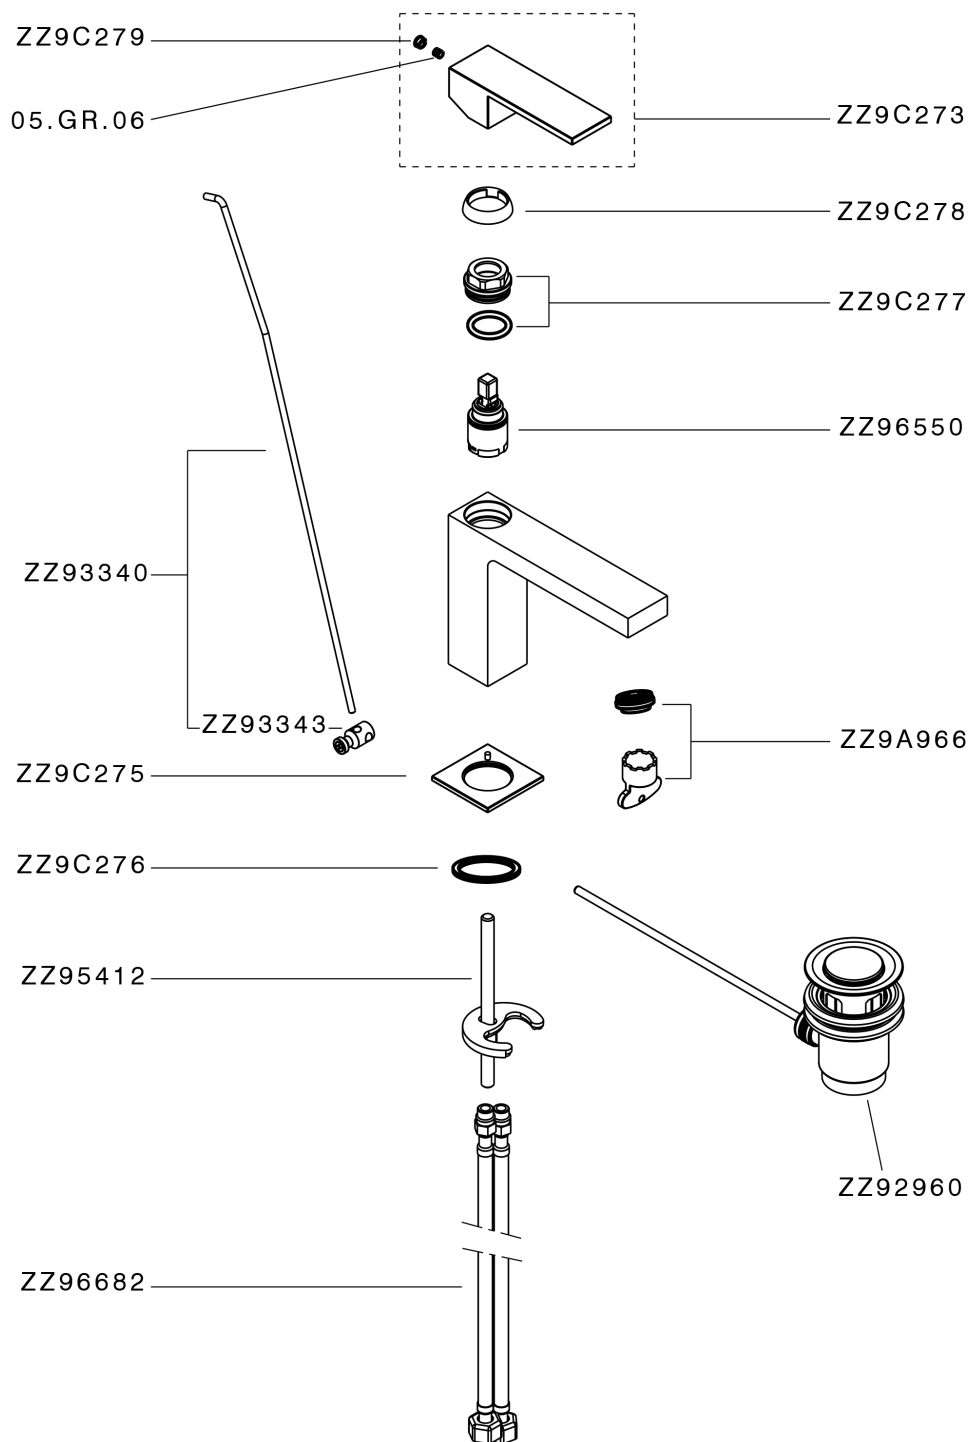

Miscelatore monocomando lavabo NUOVA EGO_NE000514

MODELLO **NE000514**

Miscelatore monocomando lavabo, con scarico automatico 1"1/4, flex inox G.3/8"

FINITURE DISPONIBILI

-  **21** 21 Cromo
-  **2F** 2F Nichel Spazzolato
-  **40** 40 Nero Opaco
-  **4Q** 4Q Bianco Opaco

CARATTERISTICHE

Ricambio Cartuccia **ZZ96550000**

Cartuccia Monocomando 25 mm

Miscelatore monocomando lavabo NUOVA EGO_NE000514

NE000514

<https://huberitalia.com/miscelatore-monocomando-lavabo-nuova-ego-ne000514>