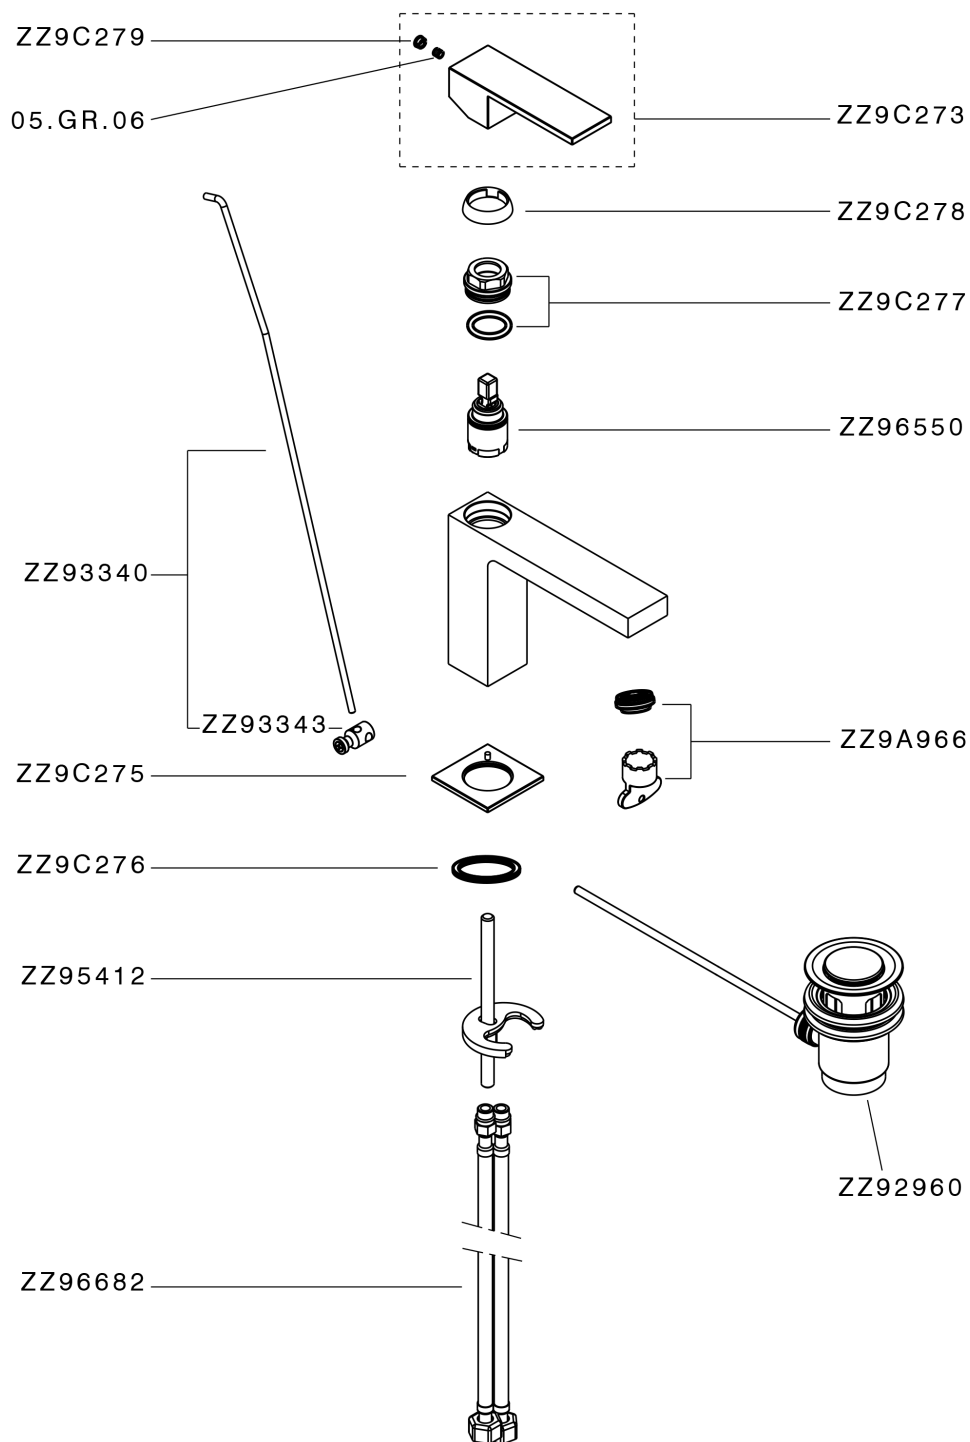

Miscelatore monocomando lavabo NUOVA EGO_NE000514

NE000514

<https://huberitalia.com/miscelatore-monocomando-lavabo-nuova-ego-ne000514>

2024-12-04