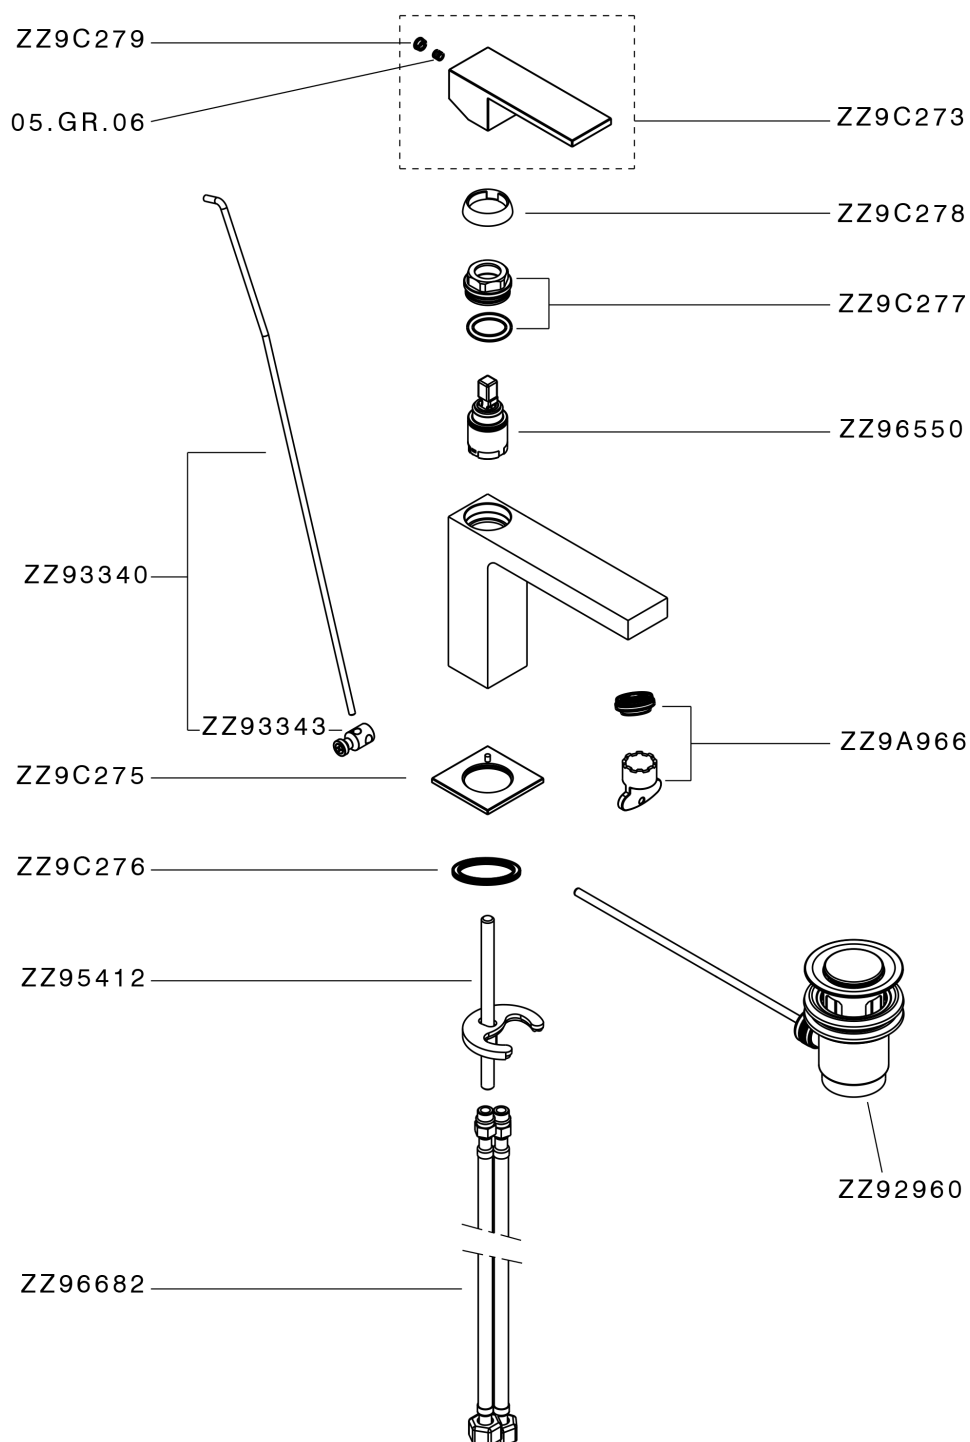

Miscelatore monocomando lavabo NUOVA EGO_NE000514

NE000514

<https://www.huberitalia.com/miscelatore-monocomando-lavabo-nuova-ego-ne000514>

2025-01-21