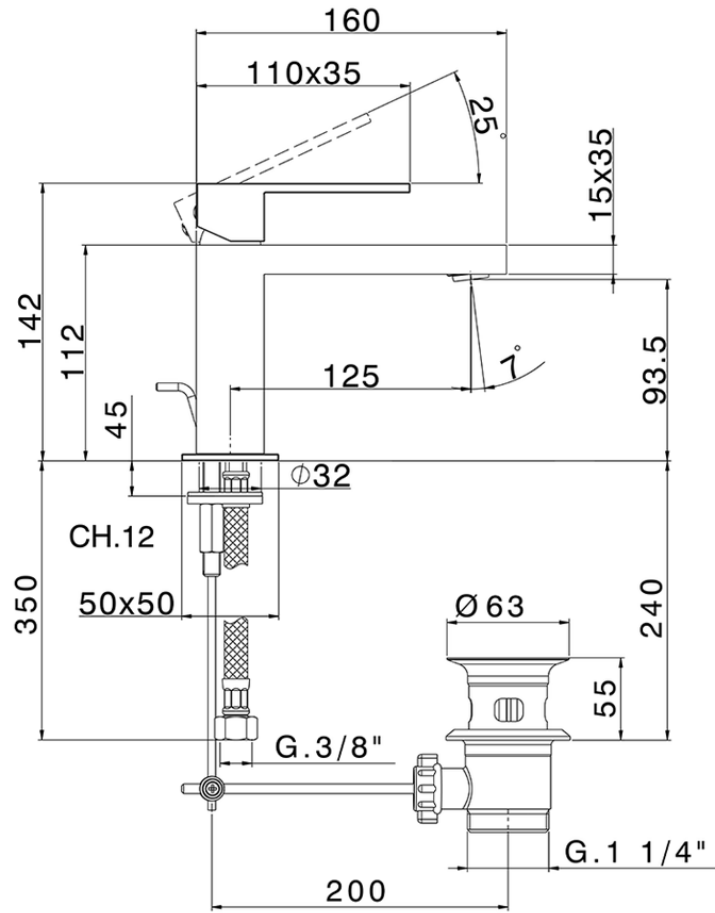

Miscelatore monocomando lavabo NUOVA EGO\_NE000514

NE000514

<https://huberitalia.com/miscelatore-monocomando-lavabo-nuova-ego-ne000514>

2024-12-04