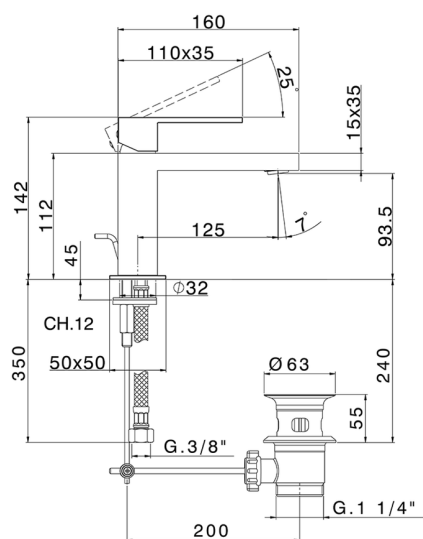

Miscelatore monocomando lavabo NUOVA EGO_NE000514

MODELLO **NE000514**

Miscelatore monocomando lavabo, con scarico automatico 1"1/4, flex inox G.3/8"

FINITURE DISPONIBILI

-  **21** 21 Cromo
-  **2F** 2F Nichel Spazzolato
-  **40** 40 Nero Opaco
-  **4Q** 4Q Bianco Opaco

CARATTERISTICHE

Ricambio Cartuccia **ZZ96550000**

Cartuccia Monocomando 25 mm

Miscelatore monocomando lavabo NUOVA EGO_NE000514

NE000514

<https://www.huberitalia.com/miscelatore-monocomando-lavabo-nuova-ego-ne000514>