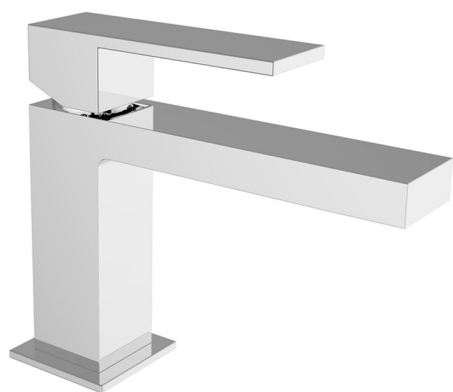

Miscelatore monocomando lavabo NUOVA EGO_NE000514

MODELLO **NE000514**

Miscelatore monocomando lavabo, con scarico automatico 1"1/4, flex inox G.3/8"

FINITURE DISPONIBILI

-  **21** 21 Cromo
-  **2F** 2F Nichel Spazzolato
-  **40** 40 Nero Opaco
-  **4Q** 4Q Bianco Opaco

CARATTERISTICHE

Ricambio Cartuccia **ZZ96550000**

Cartuccia Monocomando 25 mm

Miscelatore monocomando lavabo NUOVA EGO_NE000514

NE000514

<https://www.huberitalia.com/miscelatore-monocomando-lavabo-nuova-ego-ne000514>