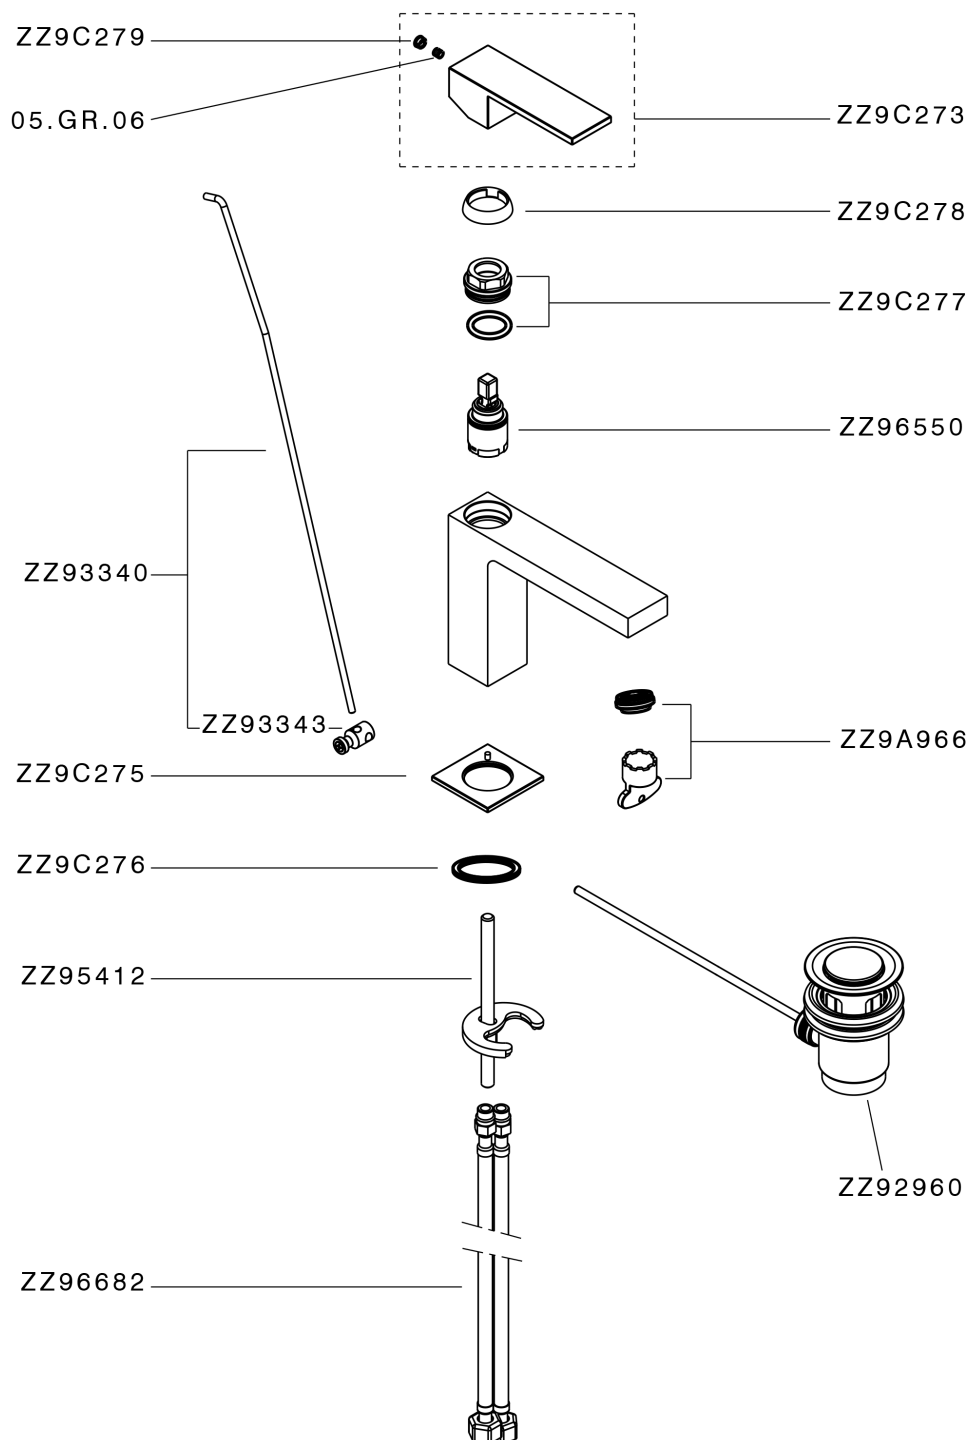

Miscelatore monocomando lavabo NUOVA EGO_NE000514

MODELLO **NE000514**

Miscelatore monocomando lavabo, con scarico automatico 1"1/4, flex inox G.3/8"

FINITURE DISPONIBILI

-  **21** 21 Cromo
-  **2F** 2F Nichel Spazzolato
-  **40** 40 Nero Opaco
-  **4Q** 4Q Bianco Opaco

CARATTERISTICHE

Ricambio Cartuccia **ZZ96550000**

Cartuccia Monocomando 25 mm

Miscelatore monocomando lavabo NUOVA EGO_NE000514

NE000514

<https://www.huberitalia.com/miscelatore-monocomando-lavabo-nuova-ego-ne000514>