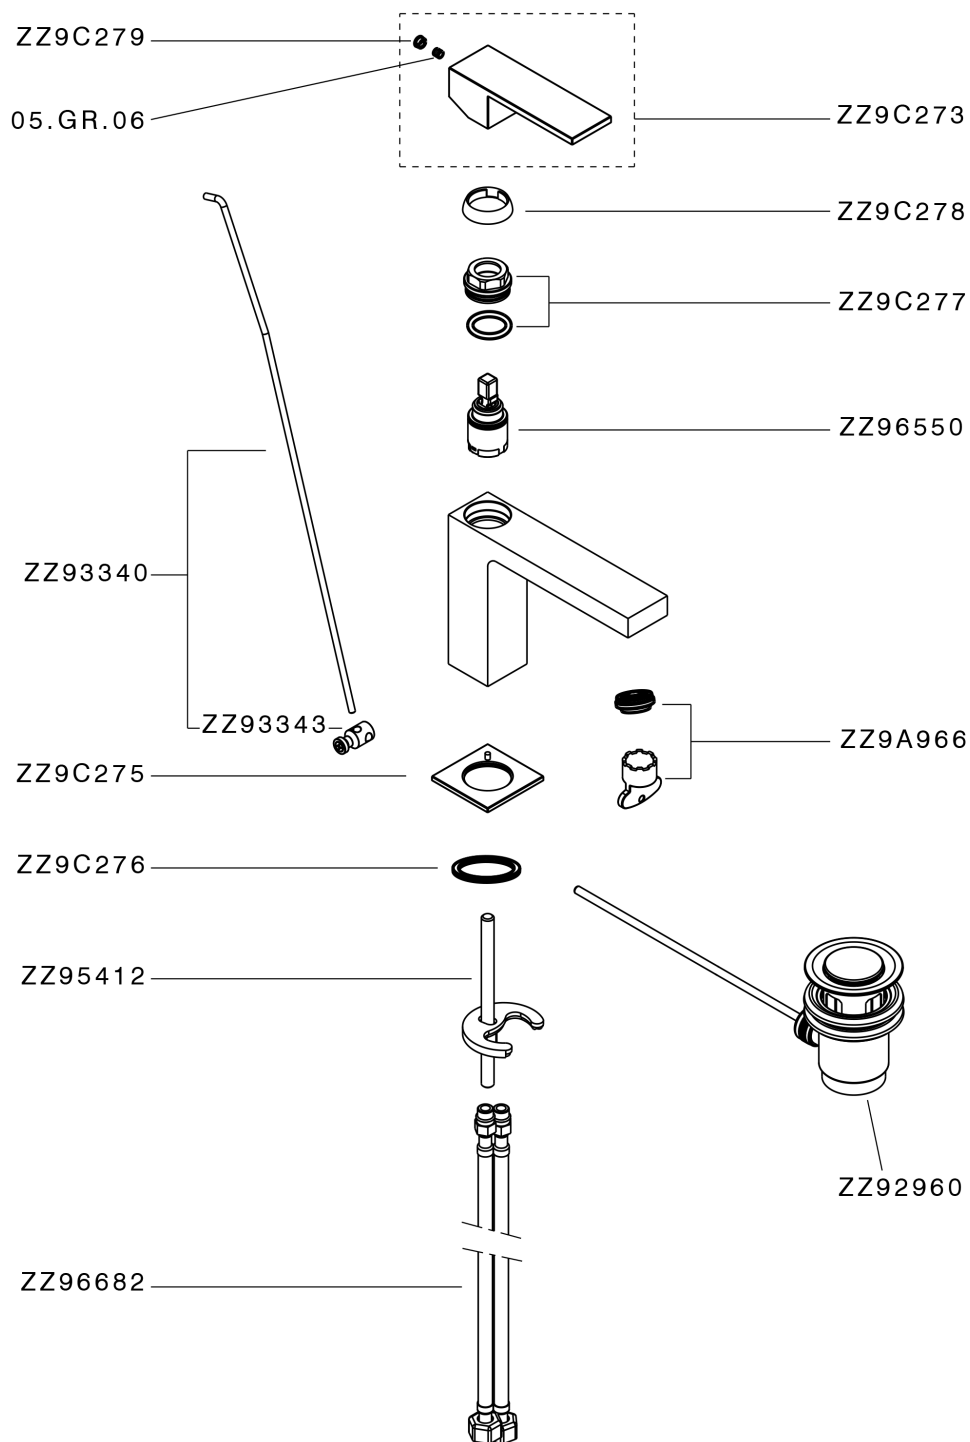

Miscelatore monocomando lavabo NUOVA EGO_NE000514

NE000514

<https://www.huberitalia.com/miscelatore-monocomando-lavabo-nuova-ego-ne000514>

2024-12-22