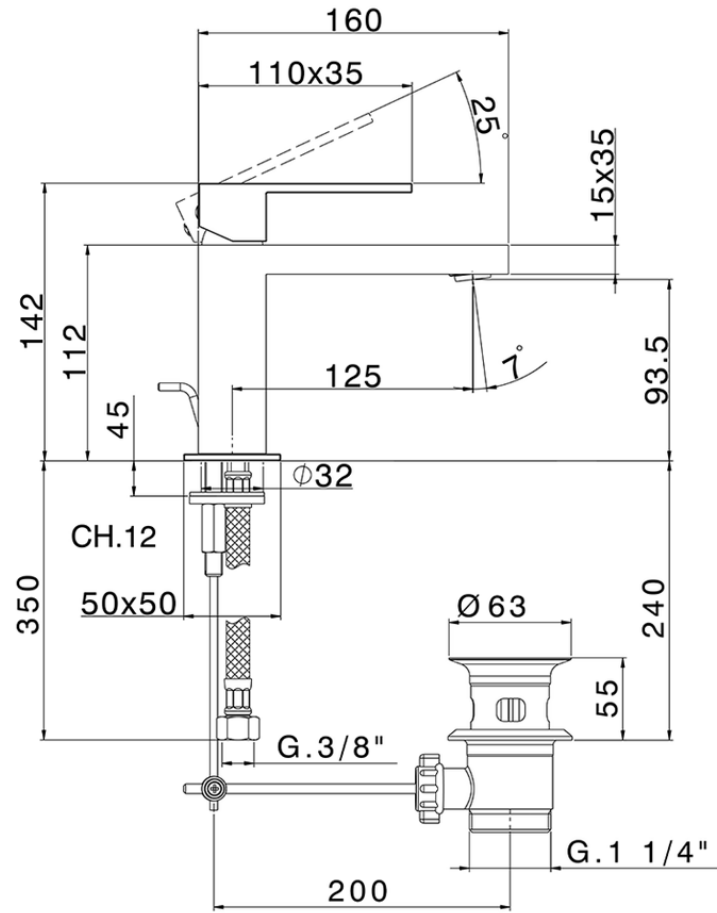

Miscelatore monocomando lavabo NUOVA EGO\_NE000514

NE000514

<https://www.huberitalia.com/miscelatore-monocomando-lavabo-nuova-ego-ne000514>

2024-12-22