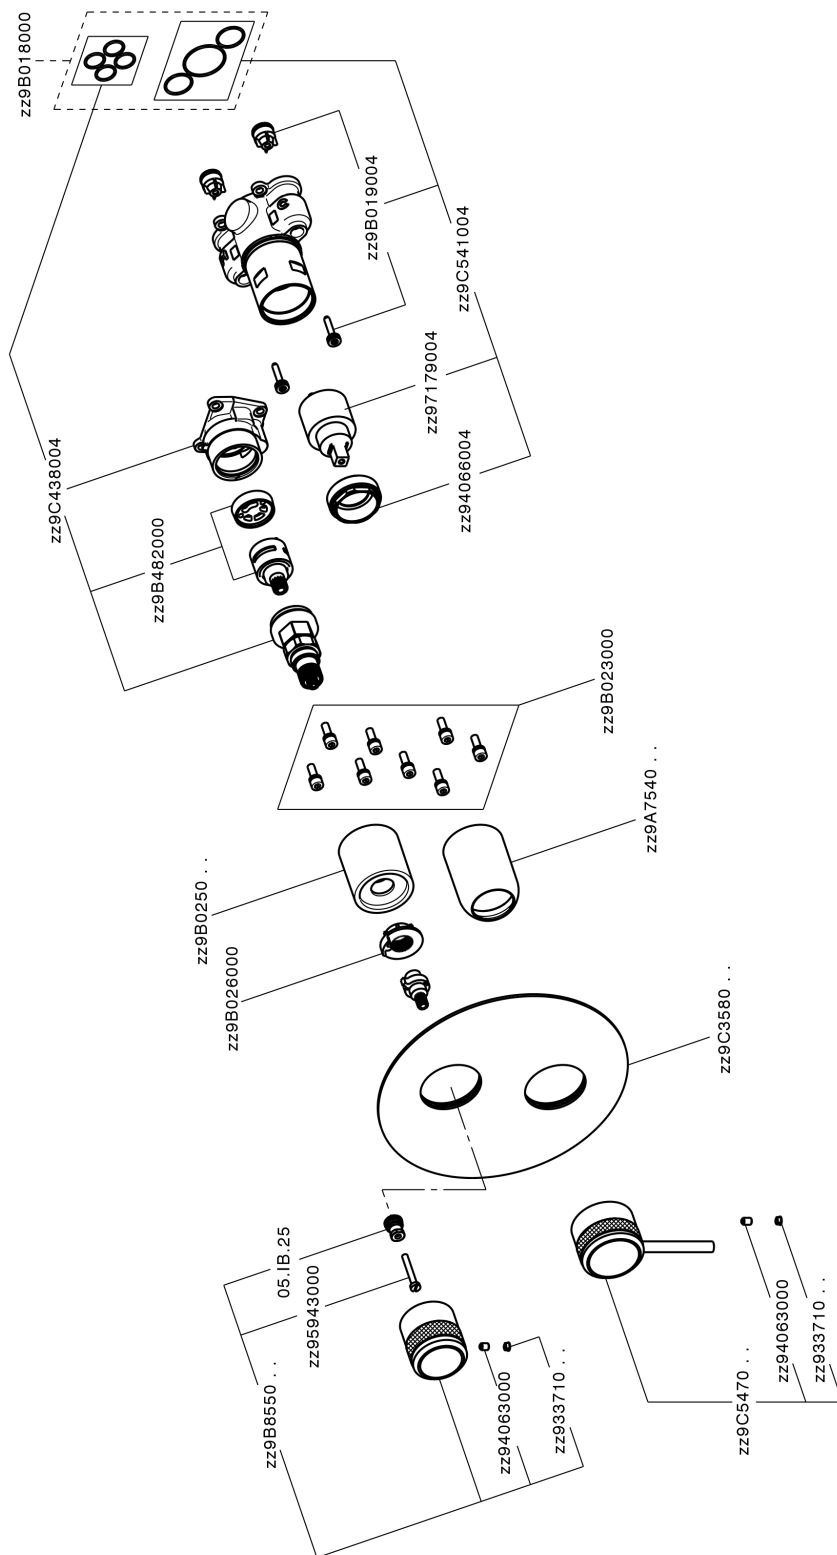

Completo Monocomando per One-Box CHRONOS_CR0BM030

MODELLO **CR0BM030**

Completo Monocomando per One-Box, con deviatore 2-3 uscite, profondità minima di installazione 67 mm, senza parte incasso, per art. ZB00B030-ZB00B031

FINITURE DISPONIBILI

-  **21** 21 Cromo
-  **2F** 2F Nichel Spazzolato
-  **2Q** 2Q Black Titanium

CARATTERISTICHE

Ricambio Cartuccia **ZZ97179000**

Cartuccia Monocomando 35 mm

Installazione **Incasso**

Parti Incasso necessarie **ZB00B031**

ZB00B030

Completo Monocomando per One-Box CHRONOS_CR0BM030

CR0BM030

<https://huberitalia.com/completo-monocomando-per-one-box-chronos-cr0bm030>

One-Box Universale per incasso ONE BOX_ZB00B031

MODELLO **ZB00B031**

One-Box Universale per incasso, per termostatico o monocomando 1 o 2 o 3 uscite, senza parte esterna, con silenziosi, con guarnizione per sigillatura

FINITURE DISPONIBILI

 **04** 04 Senza Finitura

CARATTERISTICHE