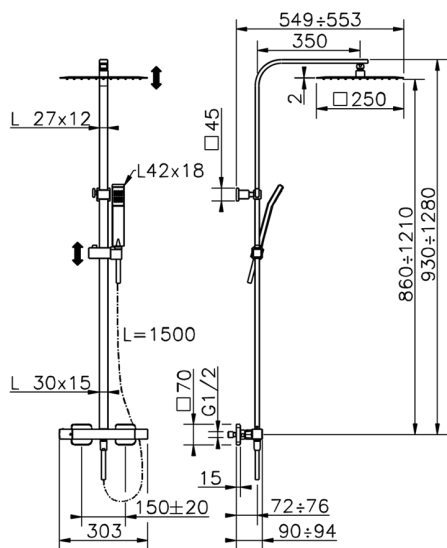

Colonna doccia termostatica 2 funzioni COLUMNS

MODELLO **QTC8602H**

Colonna doccia termostatica 2 funzioni,deviastop 2 uscite,colonna telescopica,supporto doccetta scorrevole,doccetta monogetto Quad 42x18 mm in ABS,soffione quadro 250x250 mm sp.2 mm in INOX,flessibile liscio SILVERFLEX 150 cm

FINITURE DISPONIBILI

21 21 Cromo

CARATTERISTICHE

Codice Ricambio Cartuccia **22.04A.AR - ZZ97279004**

Cartuccia Termostatica Argo 2 (filtro lungo)

DeviaStop

La tecnologia Devia Stop di Huber consente con un semplice movimento rotativo di gestire la portata dell'acqua e di scegliere la modalità d'erogazione (soffione, doccetta a mano).