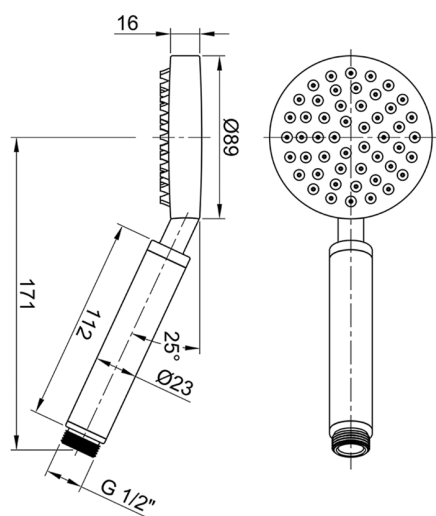

Doccetta LYNOX_SS014510

MODELLO **SS014510**

Doccetta, monogetto D.89 mm in INOX, INOX AISI 304

FINITURE DISPONIBILI

D1 D1 Inox Spazzolato

CARATTERISTICHE

2024-11-21