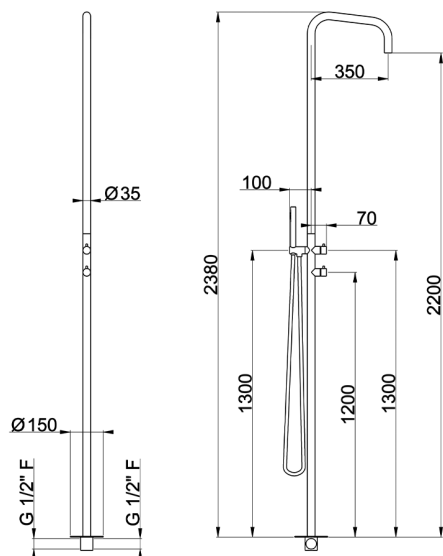

Colonna doccia progressiva outdoor LYNOX_LX005100

MODELLO **LX005100**

Colonna doccia progressiva outdoor,deviatore 2 uscite,per esterno/interno a pavimento,aeratore getto a pioggia,doccetta monogetto minimalista D.23 mm in INOX,INOX AISI 316L

FINITURE DISPONIBILI

D1 D1 Inox Spazzolato

CARATTERISTICHE

Ricambio Cartuccia **ZZ9E521000**

Cartuccia Monocomando Progressiva 25 mm

2024-12-04