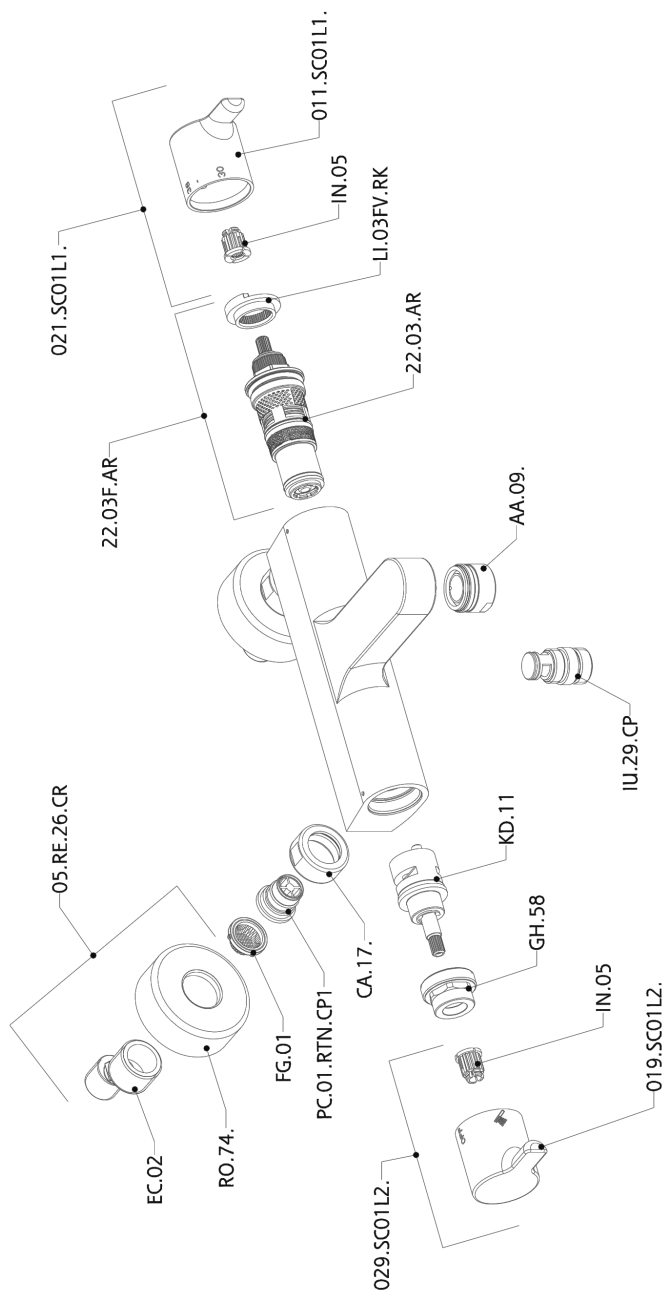

Miscelatore termostatico vasca SOFT_SFT21010

SFT21010

<https://www.huberitalia.com/miscelatore-termostatico-vasca-soft-sft21010>

2024-12-22