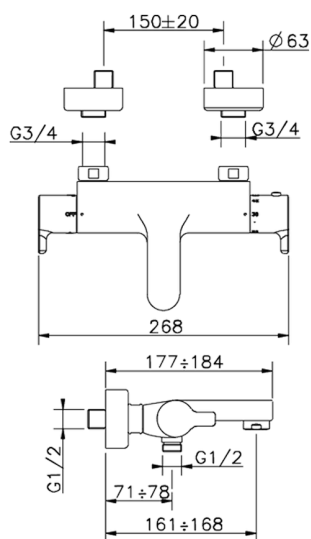

## Miscelatore termostatico vasca SOFT\_SFT21010

MODELLO **SFT21010**

Miscelatore termostatico vasca, senza completo doccia, attacco per flessibile 1/2" M

FINITURE DISPONIBILI

CARATTERISTICHE

Ricambio Cartuccia **22.03A.AR - ZZ97080004**

**Cartuccia Termostatica Argo 1 (filtro corto)**