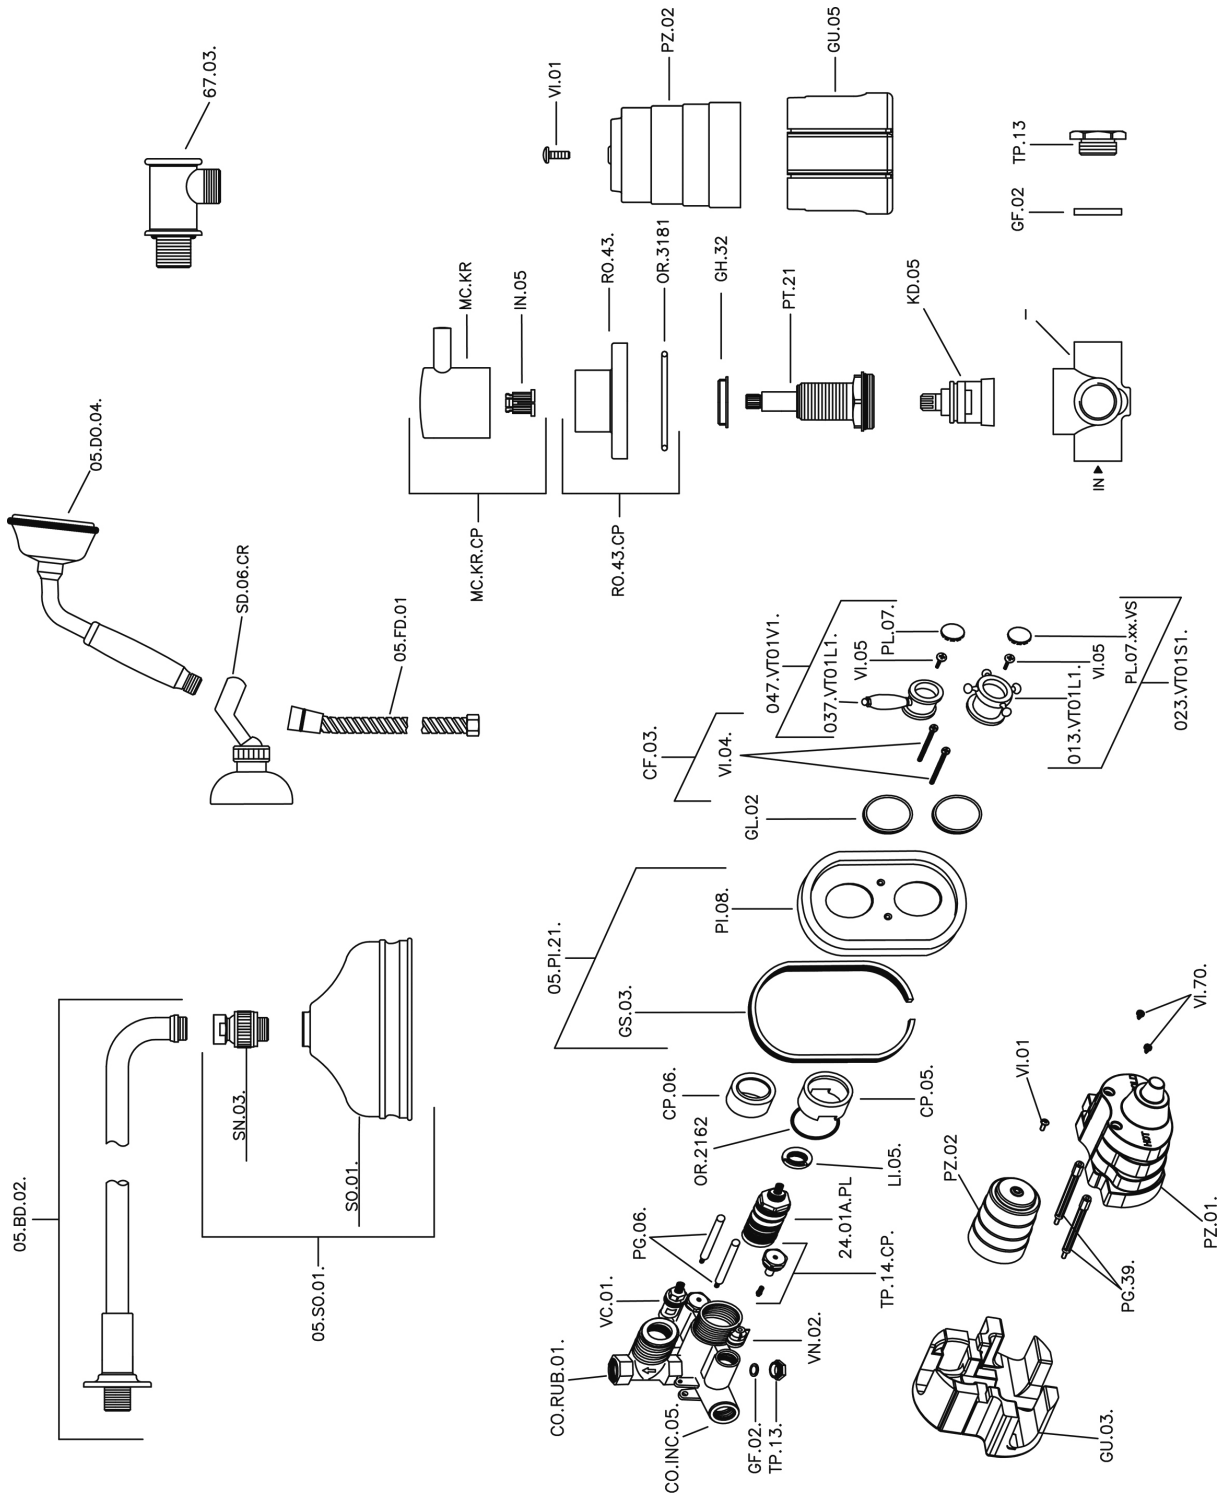

Completo miscelatore termostatico doccia incasso VICTORIAN_913.VT01H.

MODELLO **913.VT01H.**

Completo miscelatore termostatico doccia incasso, miscelatore termostatico incasso 1/2", rubinetto d'arresto con uscita 1/2", deviatore 2 uscite, supporto doccetta snodato murale, braccio doccia con soffione L.400 mm, soffione tondo D.150 mm in ottone, doccetta monogetto Classica in Ottone D.78 mm, presa d'acqua 1/2", flex Ottone 150 cm

FINITURE DISPONIBILI

-  **AC** AC Nichel Satinato Spazzolato
-  **AG** AG Oro Antico
-  **BA** BA Vecchio Bronzo
-  **CR** CR Cromo
-  **2W** 2W Oro Spazzolato

CARATTERISTICHE

Ricambio Cartuccia **24.04A.PP**

Cartuccia Termostatica Plus P 8X20

Installazione **Incasso**

Termostatico

Il Termostatico Huber è il tuo personale gestore dell'acqua che ti aiuta a gestire e controllare acqua ed energia senza sprechi.

Completo miscelatore termostatico doccia incasso VICTORIAN_913.VT01H.

913.VT01H.

<https://huberitalia.com/completo-miscelatore-termostatico-doccia-incasso-victorian-913-vt01h>

2024-11-23