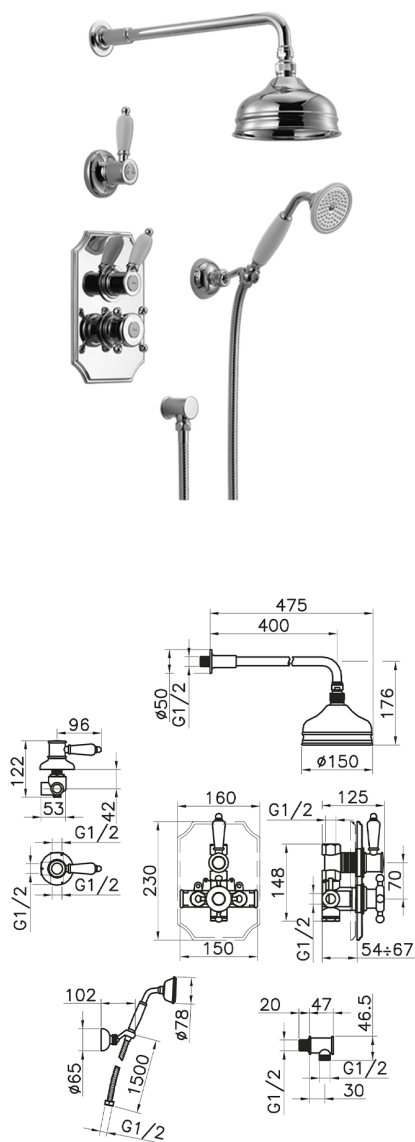

Completo miscelatore termostatico doccia incasso VICTORIAN_913.VT01H.

MODELLO **913.VT01H.**

Completo miscelatore termostatico doccia incasso, miscelatore termostatico incasso 1/2", rubinetto d'arresto con uscita 1/2", deviatore 2 uscite, supporto doccetta snodato murale, braccio doccia con soffione L.400 mm, soffione tondo D.150 mm in ottone, doccetta monogetto Classica in Ottone D.78 mm, presa d'acqua 1/2", flex Ottone 150 cm

FINITURE DISPONIBILI

-  **AC** AC Nichel Satinato Spazzolato
-  **AG** AG Oro Antico
-  **BA** BA Vecchio Bronzo
-  **CR** CR Cromo
-  **2W** 2W Oro Spazzolato

CARATTERISTICHE

Ricambio Cartuccia **24.04A.PP**

Cartuccia Termostatica Plus P 8X20

Installazione **Incasso**

Termostatico

Il Termostatico Huber è il tuo personale gestore dell'acqua che ti aiuta a gestire e controllare acqua ed energia senza sprechi.

Completo miscelatore termostatico doccia incasso VICTORIAN_913.VT01H.

913.VT01H.

<https://huberitalia.com/completo-miscelatore-termostatico-doccia-incasso-victorian-913-vt01h>

2024-11-23