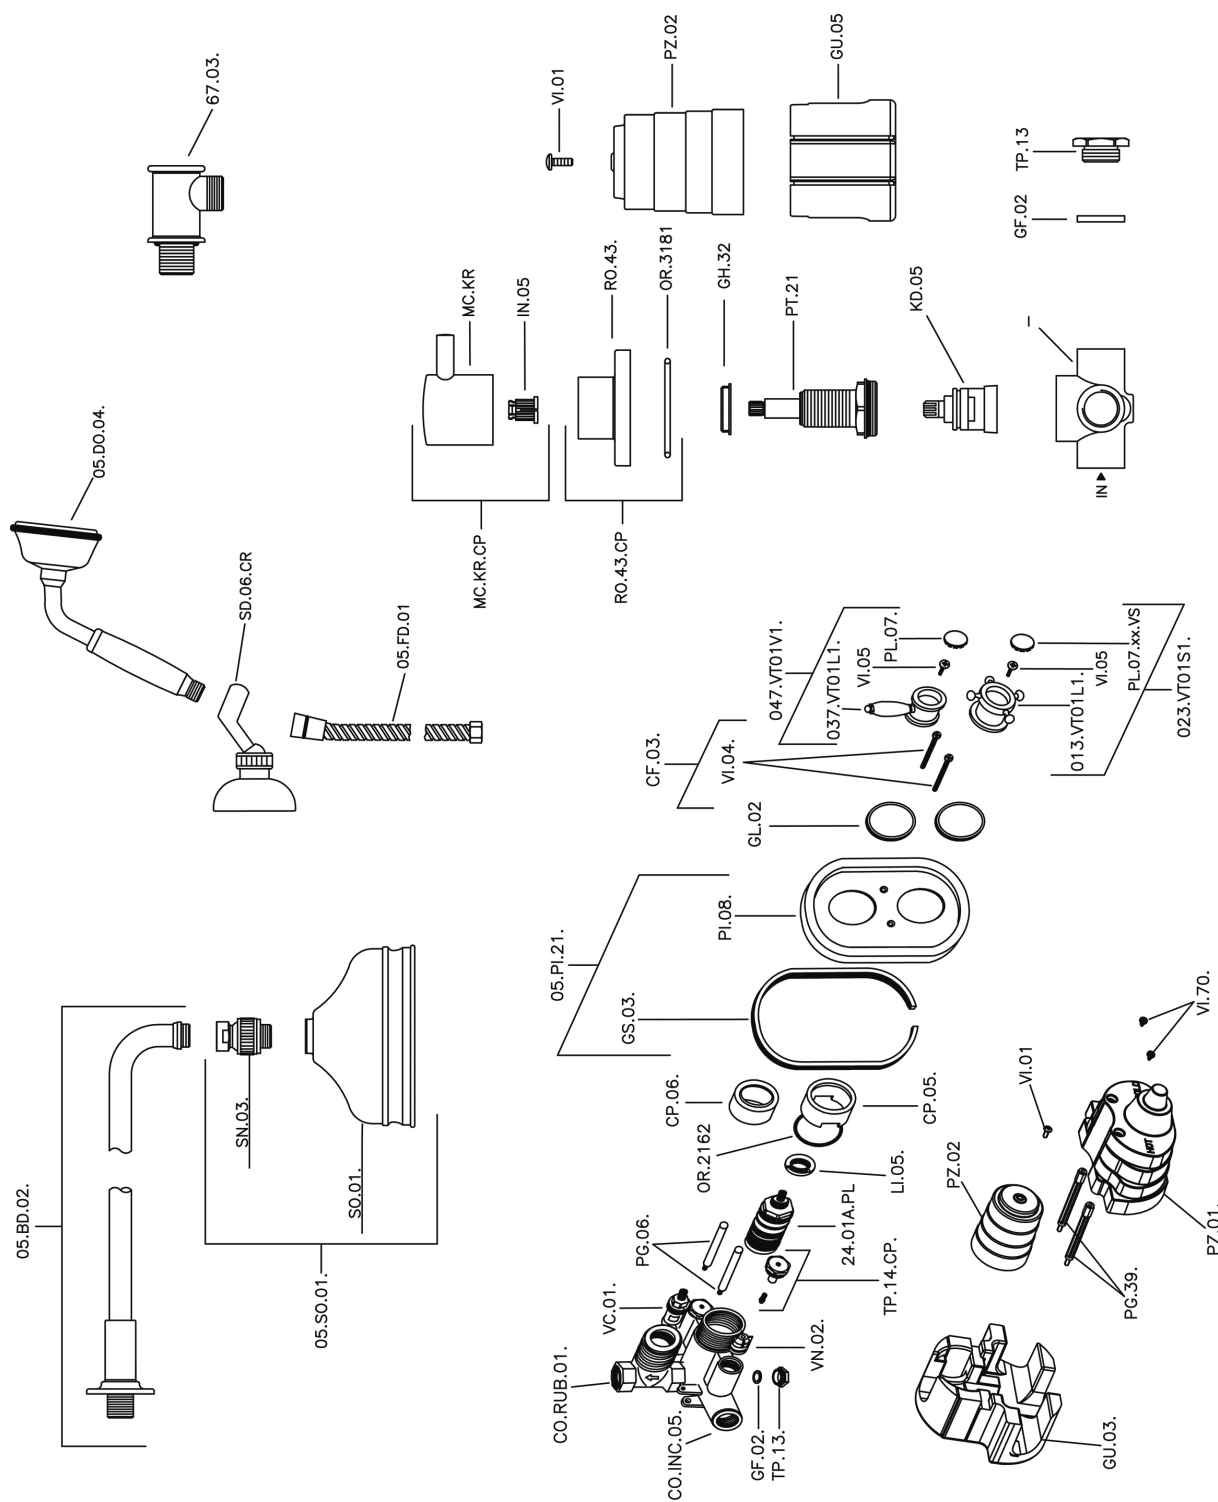

## Completo miscelatore termostatico doccia incasso VICTORIAN\_913.VT01H.

MODELLO **913.VT01H.**

Completo miscelatore termostatico doccia incasso, miscelatore termostatico incasso 1/2", rubinetto d'arresto con uscita 1/2", deviatore 2 uscite, supporto doccetta snodato murale, braccio doccia con soffione L.400 mm, soffione tondo D.150 mm in ottone, doccetta monogetto Classica in Ottone D.78 mm, presa d'acqua 1/2", flex Ottone 150 cm

### CARATTERISTICHE

Ricambio Cartuccia **24.04A.PP**

**Cartuccia Termostatica Plus P 8X20**

Installazione **Incasso**

## Completo miscelatore termostatico doccia incasso VICTORIAN\_913.VT01H.

913.VT01H.

<https://huberitalia.com/completo-miscelatore-termostatico-doccia-incasso-victorian-913-vt01h>

2024-11-21