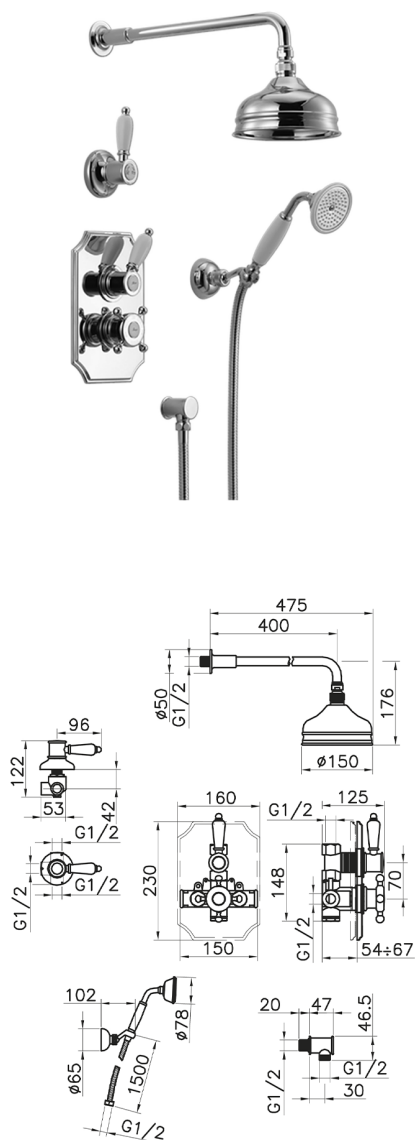

## Completo miscelatore termostatico doccia incasso VICTORIAN\_913.VT01H.

MODELLO **913.VT01H.**

Completo miscelatore termostatico doccia incasso, miscelatore termostatico incasso 1/2", rubinetto d'arresto con uscita 1/2", deviatore 2 uscite, supporto doccetta snodato murale, braccio doccia con soffione L.400 mm, soffione tondo D.150 mm in ottone, doccetta monogetto Classica in Ottone D.78 mm, presa d'acqua 1/2", flex Ottone 150 cm

### FINITURE DISPONIBILI

-  **AC** AC Nichel Satinato Spazzolato
-  **AG** AG Oro Antico
-  **BA** BA Vecchio Bronzo
-  **CR** CR Cromo
-  **2W** 2W Oro Spazzolato

### CARATTERISTICHE

Ricambio Cartuccia **24.04A.PP**

**Cartuccia Termostatica Plus P 8X20**

Installazione **Incasso**

## Completo miscelatore termostatico doccia incasso VICTORIAN\_913.VT01H.

913.VT01H.

<https://huberitalia.com/completo-miscelatore-termostatico-doccia-incasso-victorian-913-vt01h>

2024-11-21