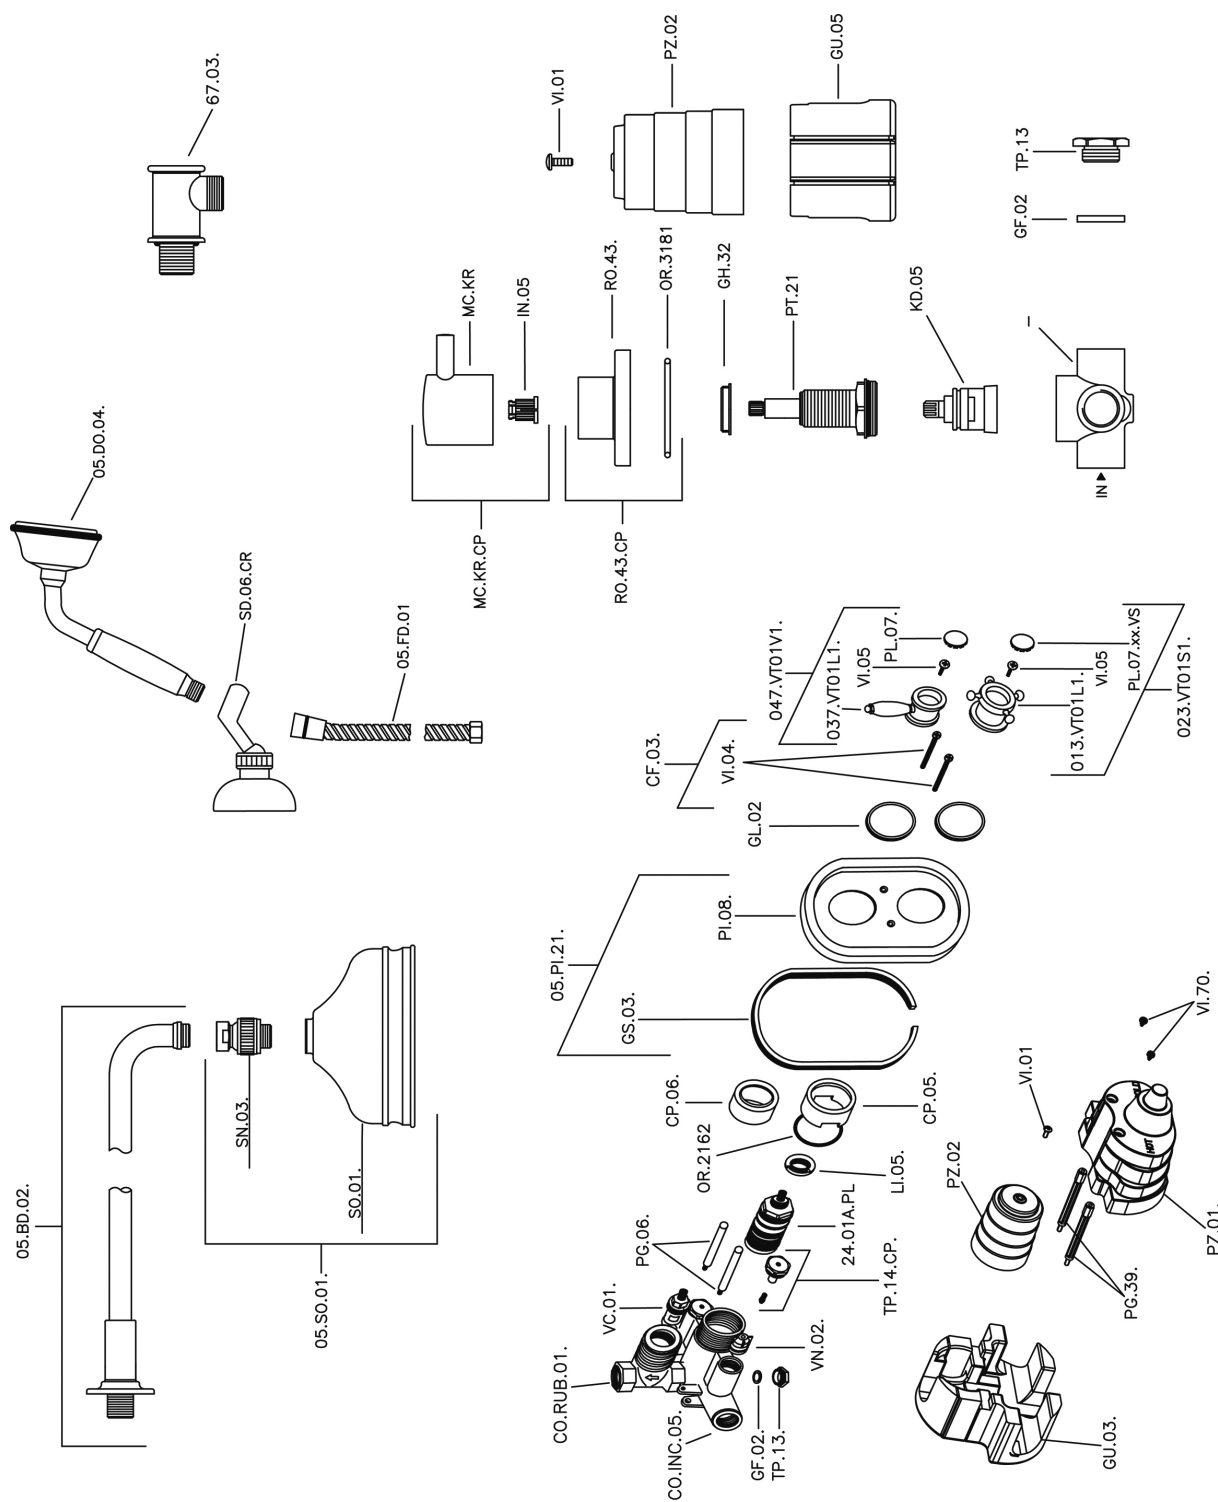

**Completo miscelatore termostatico doccia incasso VICTORIAN\_913.VT01H.**
**MODELLO 913.VT01H.**

Completo miscelatore termostatico doccia incasso, miscelatore termostatico incasso 1/2", rubinetto d'arresto con uscita 1/2", deviatore 2 uscite, supporto doccetta snodato murale, braccio doccia con soffione L.400 mm, soffione tondo D.150 mm in ottone, doccetta monogetto Classica in Ottone D.78 mm, presa d'acqua 1/2", flex Ottone 150 cm

**FINITURE DISPONIBILI**

**AC** AC Nichel Satinato Spazzolato

**AG** AG Oro Antico

**BA** BA Vecchio Bronzo

**CR** CR Cromo

**2W** 2W Oro Spazzolato

**CARATTERISTICHE**

 Ricambio Cartuccia **24.04A.PP**
**Cartuccia Termostatica Plus P 8X20**

## Completo miscelatore termostatico doccia incasso VICTORIAN\_913.VT01H.

913.VT01H.

<https://huberitalia.com/completo-miscelatore-termostatico-doccia-incasso-victorian-913-vt01h>

2024-11-21