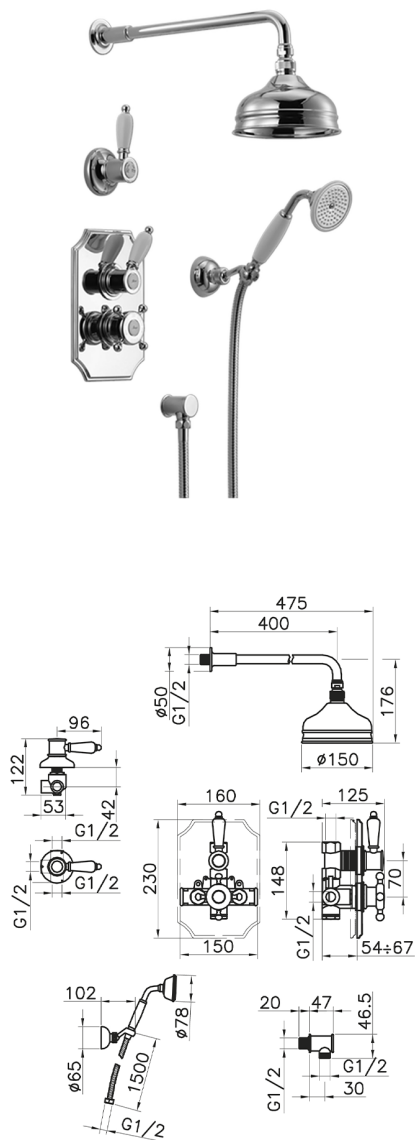

**Completo miscelatore termostatico doccia incasso VICTORIAN\_913.VT01H.**
**MODELLO 913.VT01H.**

Completo miscelatore termostatico doccia incasso, miscelatore termostatico incasso 1/2", rubinetto d'arresto con uscita 1/2", deviatore 2 uscite, supporto doccetta snodato murale, braccio doccia con soffione L.400 mm, soffione tondo D.150 mm in ottone, doccetta monogetto Classica in Ottone D.78 mm, presa d'acqua 1/2", flex Ottone 150 cm

**FINITURE DISPONIBILI**

**AC** AC Nichel Satinato Spazzolato

**AG** AG Oro Antico

**BA** BA Vecchio Bronzo

**CR** CR Cromo

**2W** 2W Oro Spazzolato

**CARATTERISTICHE**

 Ricambio Cartuccia **24.04A.PP**
**Cartuccia Termostatica Plus P 8X20**

## Completo miscelatore termostatico doccia incasso VICTORIAN\_913.VT01H.

913.VT01H.

<https://huberitalia.com/completo-miscelatore-termostatico-doccia-incasso-victorian-913-vt01h>

2024-11-21