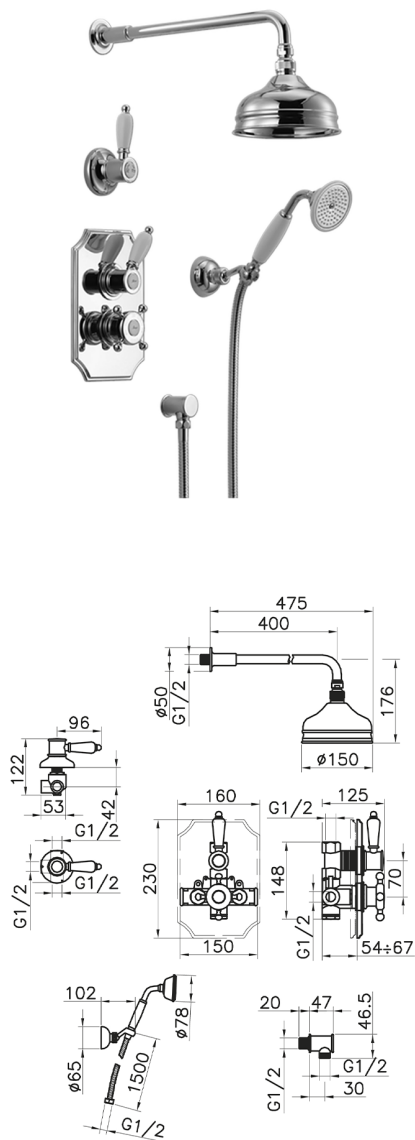

Completo miscelatore termostatico doccia incasso VICTORIAN_913.VT01H.

MODELLO **913.VT01H.**

Completo miscelatore termostatico doccia incasso, miscelatore termostatico incasso 1/2", rubinetto d'arresto con uscita 1/2", deviatore 2 uscite, supporto doccetta snodato murale, braccio doccia con soffione L.400 mm, soffione tondo D.150 mm in ottone, doccetta monogetto Classica in Ottone D.78 mm, presa d'acqua 1/2", flex Ottone 150 cm

FINITURE DISPONIBILI

-  **AC** AC Nichel Satinato Spazzolato
-  **AG** AG Oro Antico
-  **BA** BA Vecchio Bronzo
-  **CR** CR Cromo
-  **2W** 2W Oro Spazzolato

CARATTERISTICHE

Ricambio Cartuccia **24.04A.PP**

Cartuccia Termostatica Plus P 8X20

Installazione **Incasso**

Termostatico

Il Termostatico Huber è il tuo personale gestore dell'acqua che ti aiuta a gestire e controllare acqua ed energia senza sprechi.