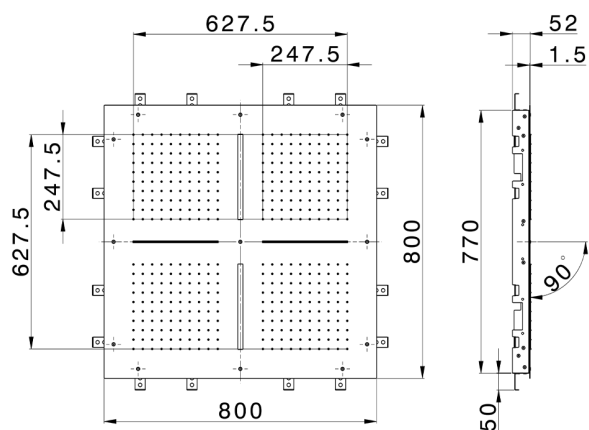

Soffione a soffitto con cromoterapia 800x800 mm ZEN_ZS1C0105

MODELLO **ZS1C0105**

Soffione a soffitto con cromoterapia 800x800 mm, funzioni 4 uscite pioggia, funzioni 2 cascate, cromoterapia, con comando ad incasso incluso, acciaio inox AISI 304

FINITURE DISPONIBILI

40 40 Nero Opaco

4Q 4Q Bianco Opaco

D1 D1 Inox Spazzolato

D2 D2 Inox Lucido

CARATTERISTICHE

2024-11-21