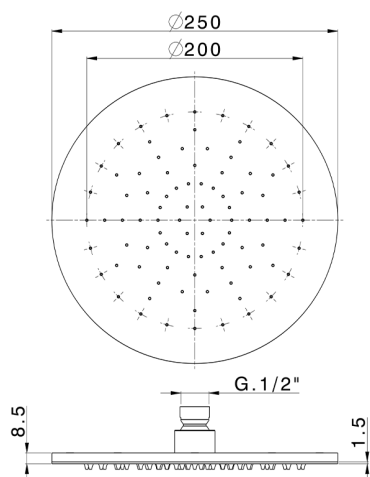

Soffione a braccio ispezionabile Ø 250 mm SHOWER_SS020010

MODELLO **SS020010**

Soffione a braccio ispezionabile Ø 250 mm, funzione pioggia, sp. 9 mm, acciaio inox AISI 304

FINITURE DISPONIBILI

- **40** 40 Nero Opaco
- **4Q** 4Q Bianco Opaco
- **D1** D1 Inox Spazzolato
- **D2** D2 Inox Lucido

CARATTERISTICHE

2024-12-22