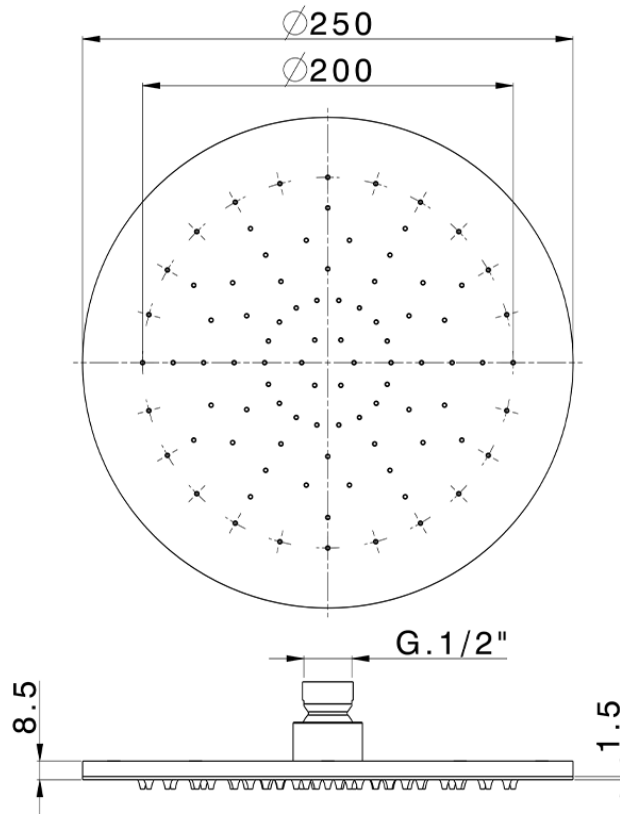

## Soffione a braccio ispezionabile Ø 250 mm SHOWER\_SS020010

SS020010

<https://www.huberitalia.com/soffione-a-braccio-ispezionabile-o-250-mm-shower-ss020010>

2024-12-22