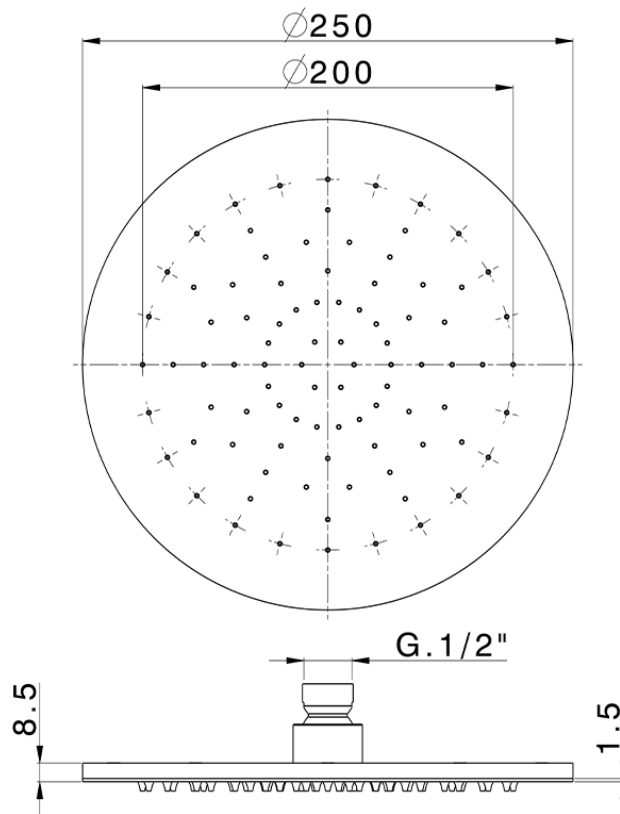

Soffione a braccio ispezionabile Ø 250 mm SHOWER_SS020010

SS020010

<https://www.huberitalia.com/soffione-a-braccio-ispezionabile-o-250-mm-shower-ss020010>

2024-12-22