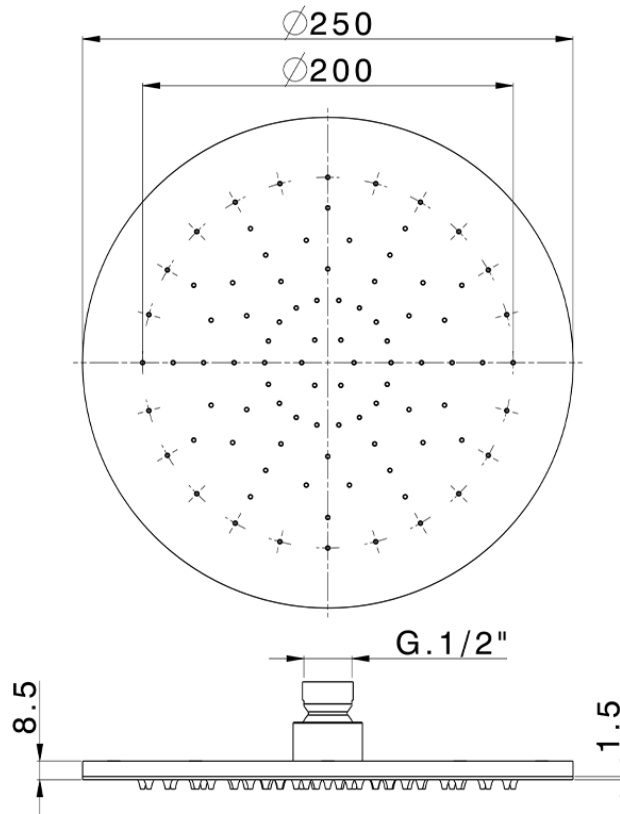

Soffione a braccio ispezionabile Ø 250 mm SHOWER_SS020010

SS020010

<https://www.huberitalia.com/soffione-a-braccio-ispezionabile-o-250-mm-shower-ss020010>

2024-12-22